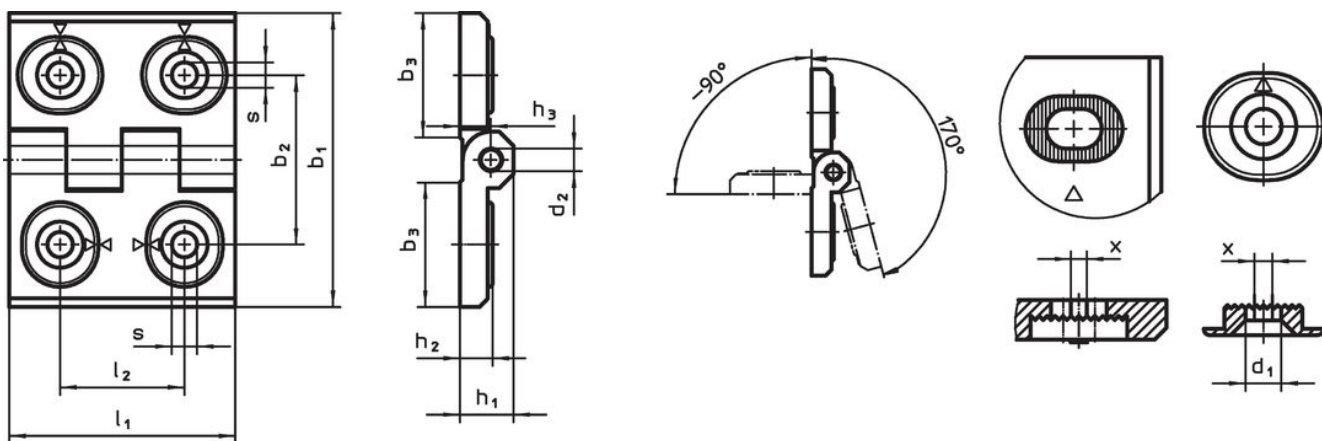

Gångjärn • justerbar
25161.0230

Produktbeskrivning

Adjustable hinges can be positioned horizontally or vertically by moving the adjusting bushings in a form-fit and finely adjusted manner.

Material

Kropp

- Zink, gjutet, plastbelagd, svart, liknande RAL 9005, matt yta

Axlig

- Rostfritt stål

Ritning

Bild 1

Bild 2

Bild 3

Orderinformation

Dimension											[g]	Art.nr.
b ₁	l ₁	b ₂	b ₃	d ₁	d ₂	h ₁	h ₂	h ₃	l ₂	x		
justerbar i höjd – Bild 2, Zink gjutet, svart												
60	76	42	33,5	6,5	8	15	9	8,5	34	1	257	25161.0230