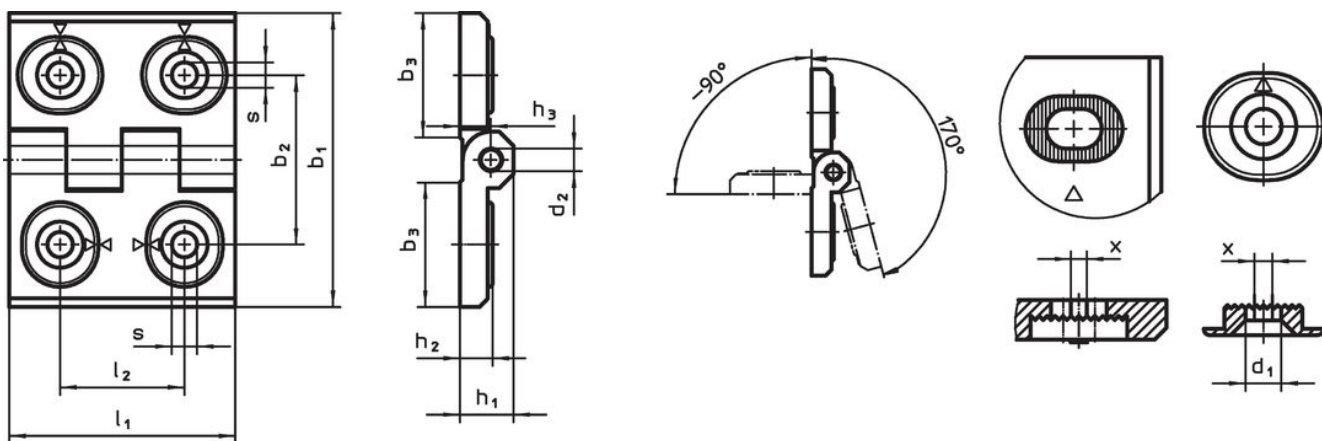

Gångjärn • justerbar
25161.0225

Produktbeskrivning

Adjustable hinges can be positioned horizontally or vertically by moving the adjusting bushings in a form-fit and finely adjusted manner.

Material

Kropp

- Zink, gjutet, plastbelagd, svart, liknande RAL 9005, matt yta

Axlig

- Rostfritt stål

Ritning

Bild 1

Bild 2

Bild 3

Orderinformation

Dimension												[g]	Art.nr.	
b ₁	l ₁	b ₂	b ₃	d ₁	d ₂	h ₁	h ₂	h ₃	l ₂	x				
justerbar i höjd – Bild 2, Zink gjutet, svart														
50	64	37	28	5,5	6	11,5	7	6,5	27	0,75		142	25161.0225	