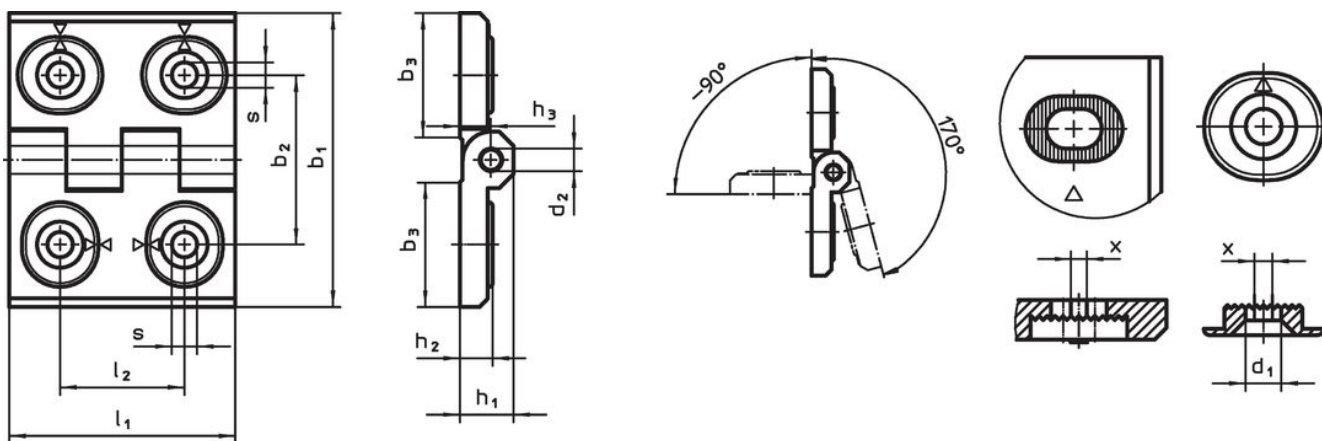

Gångjärn • justerbar
25161.0220

Produktbeskrivning

Adjustable hinges can be positioned horizontally or vertically by moving the adjusting bushings in a form-fit and finely adjusted manner.

Material

Kropp

- Zink, gjutet, plastbelagd, svart, liknande RAL 9005, matt yta

Axlig

- Rostfritt stål

Ritning

Bild 1

Bild 2

Bild 3

Orderinformation

Dimension											[g]	Art.nr.
b ₁	l ₁	b ₂	b ₃	d ₁	d ₂	h ₁	h ₂	h ₃	l ₂	x		
justerbar i höjd – Bild 2, Zink gjutet, svart												
40	52	30	22	4,5	4	9,5	6	5,5	22	0,5	83	25161.0220