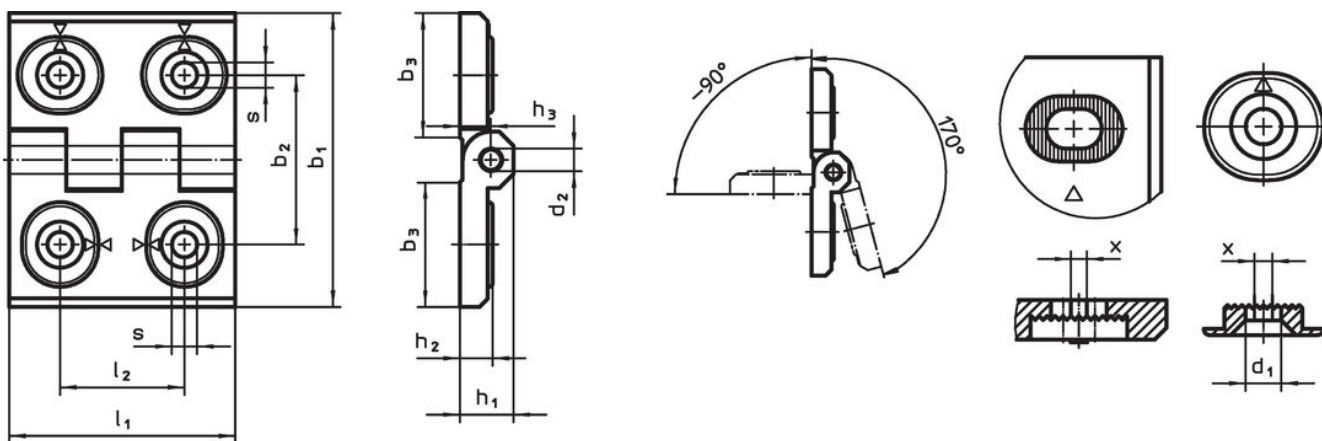

Gångjärn • justerbar  
25161.0215

Produktbeskrivning

Justerbara gångjärn kan placeras horisontellt eller vertikalt genom att flytta justerbussningarna formpassat och finjusterat.

Material

Kropp

- Zink, gjutet, plastbelagd, svart, liknande RAL 9005, matt yta

Axlig

- Rostfritt stål

Ritning

Bild 1

Bild 2

Bild 3

Orderinformation

b <sub>1</sub>	l <sub>1</sub>	b <sub>2</sub>	b <sub>3</sub>	Dimension						l <sub>2</sub>	x	[g]	Art.nr.
				d <sub>1</sub>	d <sub>2</sub>	h <sub>1</sub>	h <sub>2</sub>	h <sub>3</sub>	[mm]				
justerbar i bredd – Bild 3, Zink gjutet, svart													
60	76	42	33,5	6,5	8	15	9	8,5	34	1	255	25161.0215	