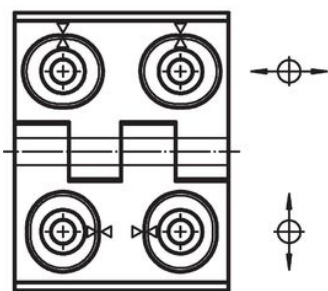

Gångjärn • justerbar  
25161.0215

Produktbeskrivning

Justerbara gångjärn kan placeras horisontellt eller vertikalt genom att flytta justerbussningarna formpassat och finjusterat.

Material

Kropp

- Zink, gjutet, plastbelagd, svart, liknande RAL 9005, matt yta

Axlig

- Rostfritt stål

Ritning

Bild 1

Bild 2

Bild 3

Orderinformation

b <sub>1</sub>	l <sub>1</sub>	b <sub>2</sub>	b <sub>3</sub>	Dimension						l <sub>2</sub>	x	[g]	Art.nr.
				d <sub>1</sub>	d <sub>2</sub>	h <sub>1</sub>	h <sub>2</sub>	h <sub>3</sub>	[mm]				
justerbar i bredd – Bild 3, Zink gjutet, svart													
60	76	42	33,5	6,5	8	15	9	8,5	34	1	255	25161.0215	