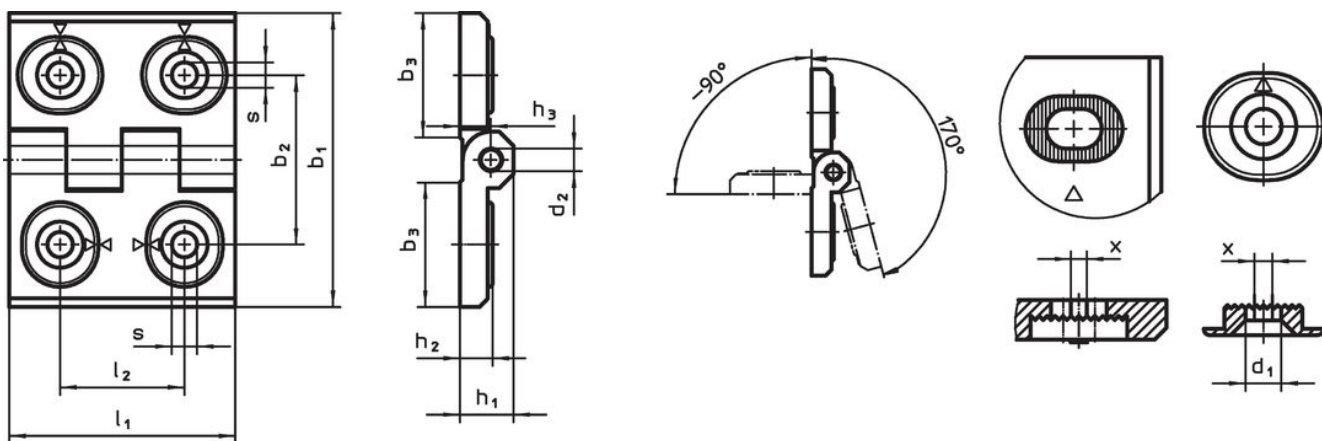

Gångjärn • justerbar
25161.0215

Produktbeskrivning

Adjustable hinges can be positioned horizontally or vertically by moving the adjusting bushings in a form-fit and finely adjusted manner.

Material

Kropp

- Zink, gjutet, plastbelagd, svart, liknande RAL 9005, matt yta

Axlig

- Rostfritt stål

Ritning

Bild 1

Bild 2

Bild 3

Orderinformation

Dimension											[g]	Art.nr.
b ₁	l ₁	b ₂	b ₃	d ₁	d ₂	h ₁	h ₂	h ₃	l ₂	x		
justerbar i bredd – Bild 3, Zink gjutet, svart												
60	76	42	33,5	6,5	8	15	9	8,5	34	1	255	25161.0215