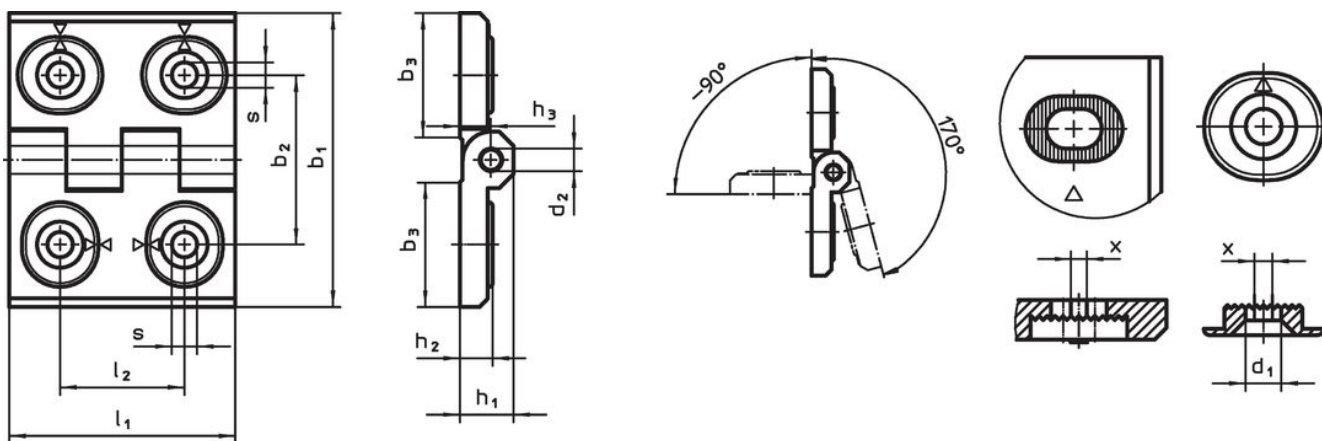

Gångjärn • justerbar
25161.0210

Produktbeskrivning

Adjustable hinges can be positioned horizontally or vertically by moving the adjusting bushings in a form-fit and finely adjusted manner.

Material

Kropp

- Zink, gjutet, plastbelagd, svart, liknande RAL 9005, matt yta

Axlig

- Rostfritt stål

Ritning

Bild 1

Bild 2

Bild 3

Orderinformation

Dimension											[g]	Art.nr.	
b ₁	l ₁	b ₂	b ₃	d ₁	d ₂	h ₁	h ₂	h ₃	l ₂	x			
justerbar i bredd – Bild 3, Zink gjutet, svart													
50	64	37	28	5,5	6	11,5	7	6,5	27	0,75	141	25161.0210	