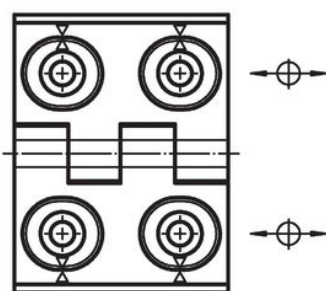

Gångjärn • justerbar  
25161.0145

Produktbeskrivning

Adjustable hinges can be positioned horizontally or vertically by moving the adjusting bushings in a form-fit and finely adjusted manner.

Material

Kropp

- Zink, gjutet, plastbelagd, silver, liknande RAL 9006, matt yta

Axlig

- Rostfritt stål

Ritning

Bild 1

Bild 2

Bild 3

Orderinformation

Dimension												Art.nr.	
b <sub>1</sub>	l <sub>1</sub>	b <sub>2</sub>	b <sub>3</sub>	d <sub>1</sub>	d <sub>2</sub>	h <sub>1</sub>	h <sub>2</sub>	h <sub>3</sub>	l <sub>2</sub>	x	[g]		
Justerbar i höjd och bredd – Bild 1, Zink gjutet, silver													
60	76	42	33,5	6,5	8	15	9	8,5	34	1	260	25161.0145	