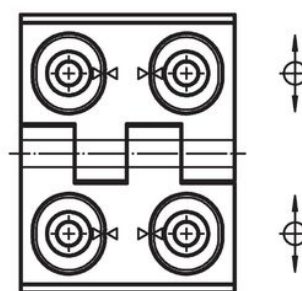

Gångjärn • justerbar  
25161.0145

Produktbeskrivning

Adjustable hinges can be positioned horizontally or vertically by moving the adjusting bushings in a form-fit and finely adjusted manner.

Material

Kropp

- Zink, gjutet, plastbelagd, silver, liknande RAL 9006, matt yta

Axlig

- Rostfritt stål

Ritning

Bild 1

Bild 2

Bild 3

Orderinformation

Dimension												Art.nr.	
b <sub>1</sub>	l <sub>1</sub>	b <sub>2</sub>	b <sub>3</sub>	d <sub>1</sub>	d <sub>2</sub>	h <sub>1</sub>	h <sub>2</sub>	h <sub>3</sub>	l <sub>2</sub>	x	[g]		
Justerbar i höjd och bredd – Bild 1, Zink gjutet, silver													
60	76	42	33,5	6,5	8	15	9	8,5	34	1	260	25161.0145	