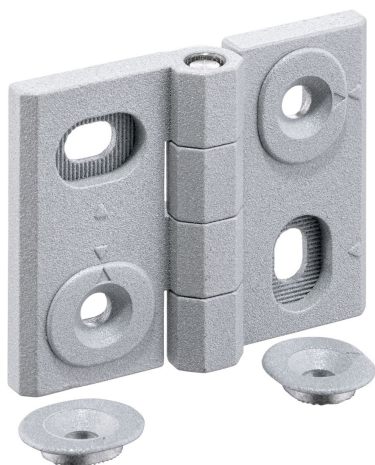

Gångjärn • justerbar  
25161.0145

Produktbeskrivning

Adjustable hinges can be positioned horizontally or vertically by moving the adjusting bushings in a form-fit and finely adjusted manner.

Material

Kropp

- Zink, gjutet, plastbelagd, silver, liknande RAL 9006, matt yta

Axlig

- Rostfritt stål

Ritning

Bild 1

Bild 2

Bild 3

Orderinformation

Dimension												Art.nr.	
b <sub>1</sub>	l <sub>1</sub>	b <sub>2</sub>	b <sub>3</sub>	d <sub>1</sub>	d <sub>2</sub>	h <sub>1</sub>	h <sub>2</sub>	h <sub>3</sub>	l <sub>2</sub>	x	[g]		
Justerbar i höjd och bredd – Bild 1, Zink gjutet, silver													
60	76	42	33,5	6,5	8	15	9	8,5	34	1	260	25161.0145	