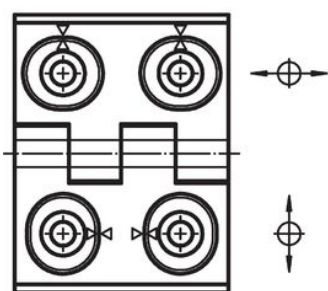

Gångjärn • justerbar  
25161.0145

Produktbeskrivning

Adjustable hinges can be positioned horizontally or vertically by moving the adjusting bushings in a form-fit and finely adjusted manner.

Material

Kropp

- Zink, gjutet, plastbelagd, silver, liknande RAL 9006, matt yta

Axlig

- Rostfritt stål

Ritning

Bild 1

Bild 2

Bild 3

Orderinformation

Dimension												Art.nr.	
b <sub>1</sub>	l <sub>1</sub>	b <sub>2</sub>	b <sub>3</sub>	d <sub>1</sub>	d <sub>2</sub>	h <sub>1</sub>	h <sub>2</sub>	h <sub>3</sub>	l <sub>2</sub>	x	[g]		
Justerbar i höjd och bredd – Bild 1, Zink gjutet, silver													
60	76	42	33,5	6,5	8	15	9	8,5	34	1	260	25161.0145	