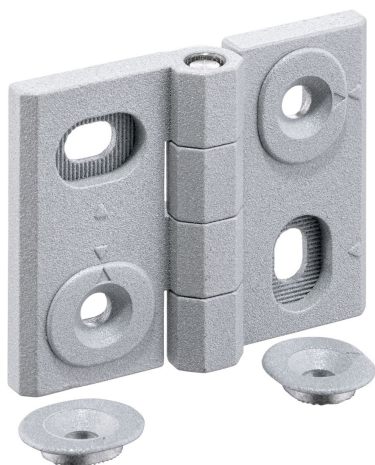

Gångjärn • justerbar  
25161.0140

Produktbeskrivning

Adjustable hinges can be positioned horizontally or vertically by moving the adjusting bushings in a form-fit and finely adjusted manner.

Material

Kropp

- Zink, gjutet, plastbelagd, silver, liknande RAL 9006, matt yta

Axlig

- Rostfritt stål

Ritning

Bild 1

Bild 2

Bild 3

Orderinformation

| Dimension  |                |                |                |                |                |                |                |                |                |      | [g] | Art.nr.    |  |
|--|----------------|----------------|----------------|----------------|----------------|----------------|----------------|----------------|----------------|------|-----|------------|--|
| b <sub>1</sub>   | l <sub>1</sub> | b <sub>2</sub> | b <sub>3</sub> | d <sub>1</sub> | d <sub>2</sub> | h <sub>1</sub> | h <sub>2</sub> | h <sub>3</sub> | l <sub>2</sub> | x    |     |            |  |
| Justerbar i höjd och bredd – Bild 1, Zink gjutet, silver |                |                |                |                |                |                |                |                |                |      |     |            |  |
| 50   | 64             | 37             | 28             | 5,5            | 6              | 11,5           | 7              | 6,5            | 27             | 0,75 | 138 | 25161.0140 |  |