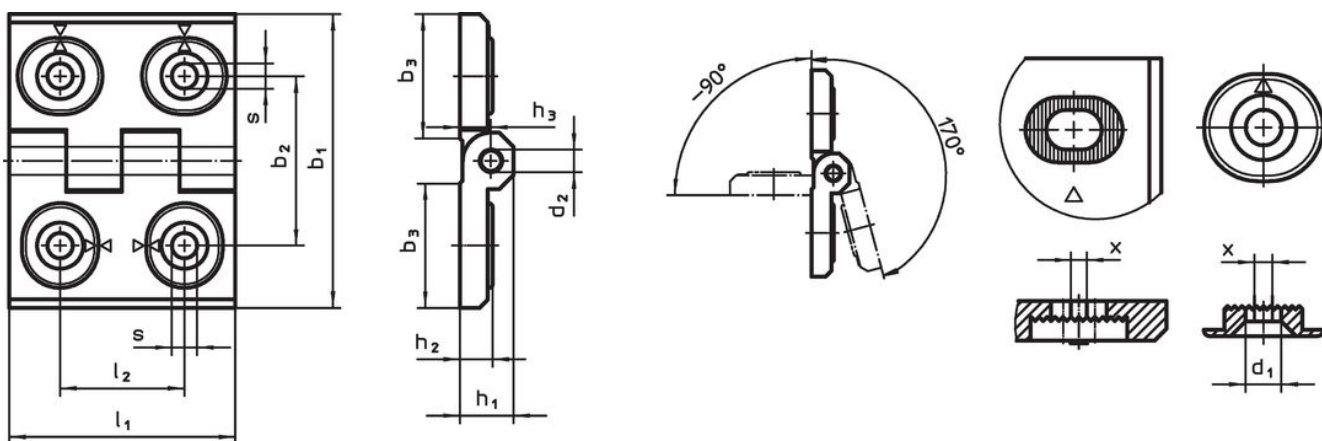

Ritning

Bild 1