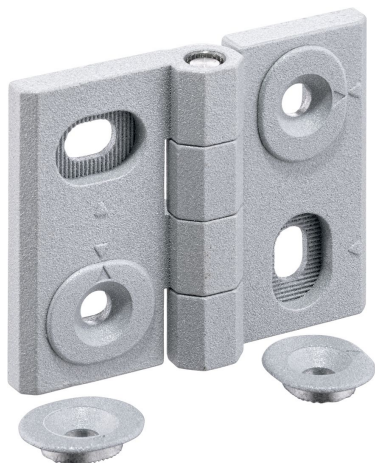

Gångjärn • justerbar  
25161.0135

Produktbeskrivning

Adjustable hinges can be positioned horizontally or vertically by moving the adjusting bushings in a form-fit and finely adjusted manner.

Material

Kropp

- Zink, gjutet, plastbelagd, silver, liknande RAL 9006, matt yta

Axlig

- Rostfritt stål

Ritning

Bild 1

Bild 2

Bild 3

Orderinformation

Dimension											Art.nr.	
b <sub>1</sub>	l <sub>1</sub>	b <sub>2</sub>	b <sub>3</sub>	d <sub>1</sub>	d <sub>2</sub>	h <sub>1</sub>	h <sub>2</sub>	h <sub>3</sub>	l <sub>2</sub>	x		[g]
Justerbar i höjd och bredd – Bild 1, Zink gjutet, silver												
40	52	30	22	4,5	4	9,5	6	5,5	22	0,5	79	25161.0135