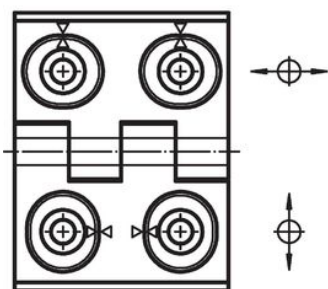

Gångjärn • justerbar  
25161.0135

Produktbeskrivning

Adjustable hinges can be positioned horizontally or vertically by moving the adjusting bushings in a form-fit and finely adjusted manner.

Material

Kropp

- Zink, gjutet, plastbelagd, silver, liknande RAL 9006, matt yta

Axlig

- Rostfritt stål

Ritning

Bild 1

Bild 2

Bild 3

Orderinformation

Dimension											Art.nr.	
b <sub>1</sub>	l <sub>1</sub>	b <sub>2</sub>	b <sub>3</sub>	d <sub>1</sub>	d <sub>2</sub>	h <sub>1</sub>	h <sub>2</sub>	h <sub>3</sub>	l <sub>2</sub>	x		[g]
Justerbar i höjd och bredd – Bild 1, Zink gjutet, silver												
40	52	30	22	4,5	4	9,5	6	5,5	22	0,5	79	25161.0135