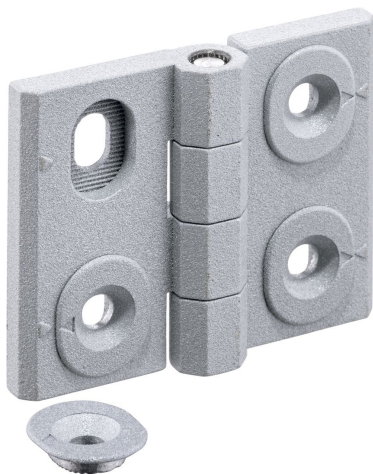

Gångjärn • justerbar
25161.0130

Produktbeskrivning

Adjustable hinges can be positioned horizontally or vertically by moving the adjusting bushings in a form-fit and finely adjusted manner.

Material

Kropp

- Zink, gjutet, plastbelagd, silver, liknande RAL 9006, matt yta

Axlig

- Rostfritt stål

Ritning

Bild 1

Bild 2

Bild 3

Orderinformation

Dimension											[g]	Art.nr.
b ₁	l ₁	b ₂	b ₃	d ₁	d ₂	h ₁	h ₂	h ₃	l ₂	x		
justerbar i höjd – Bild 2, Zink gjutet, silver												
60	76	42	33,5	6,5	8	15	9	8,5	34	1	257	25161.0130