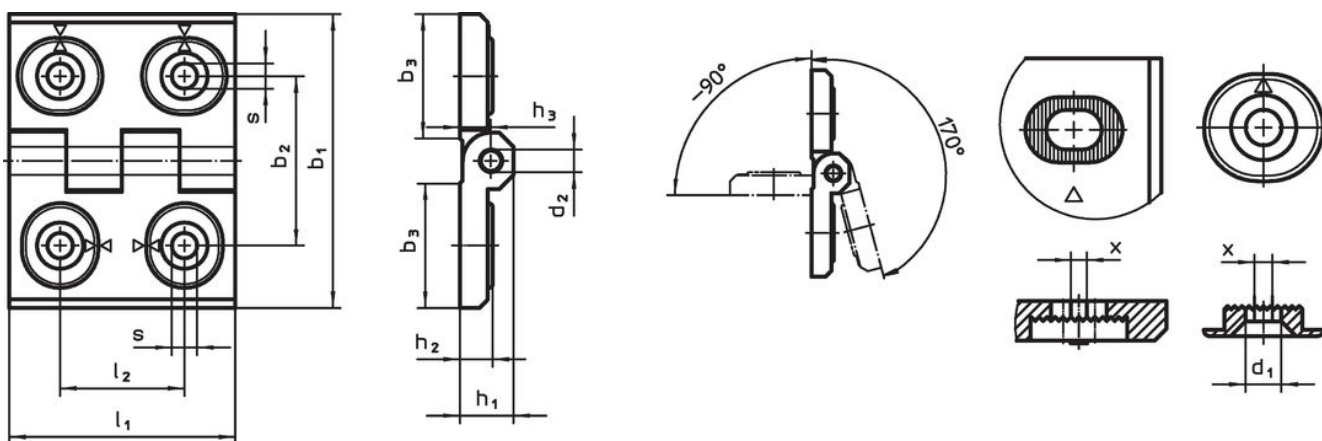

Gångjärn • justerbar
25161.0130

Produktbeskrivning

Adjustable hinges can be positioned horizontally or vertically by moving the adjusting bushings in a form-fit and finely adjusted manner.

Material

Kropp

- Zink, gjutet, plastbelagd, silver, liknande RAL 9006, matt yta

Axlig

- Rostfritt stål

Ritning

Bild 1

Bild 2

Bild 3

Orderinformation

Dimension											[g]	Art.nr.
b ₁	l ₁	b ₂	b ₃	d ₁	d ₂	h ₁	h ₂	h ₃	l ₂	x		
justerbar i höjd – Bild 2, Zink gjutet, silver												
60	76	42	33,5	6,5	8	15	9	8,5	34	1	257	25161.0130