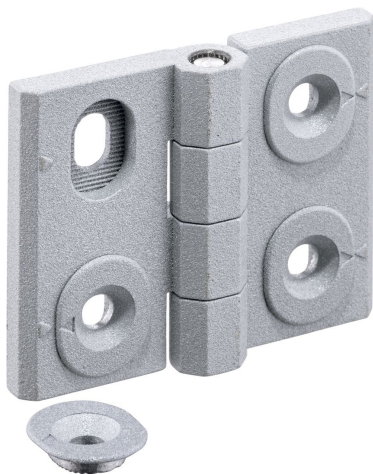

Gångjärn • justerbar  
25161.0120

Produktbeskrivning

Adjustable hinges can be positioned horizontally or vertically by moving the adjusting bushings in a form-fit and finely adjusted manner.

Material

Kropp

- Zink, gjutet, plastbelagd, silver, liknande RAL 9006, matt yta

Axlig

- Rostfritt stål

Ritning

Bild 1

Bild 2

Bild 3

Orderinformation

Dimension											[g]	Art.nr.	
b <sub>1</sub>	l <sub>1</sub>	b <sub>2</sub>	b <sub>3</sub>	d <sub>1</sub>	d <sub>2</sub>	h <sub>1</sub>	h <sub>2</sub>	h <sub>3</sub>	l <sub>2</sub>	x			
justerbar i höjd – Bild 2, Zink gjutet, silver													
40	52	30	22	4,5	4	9,5	6	5,5	22	0,5	83	25161.0120	