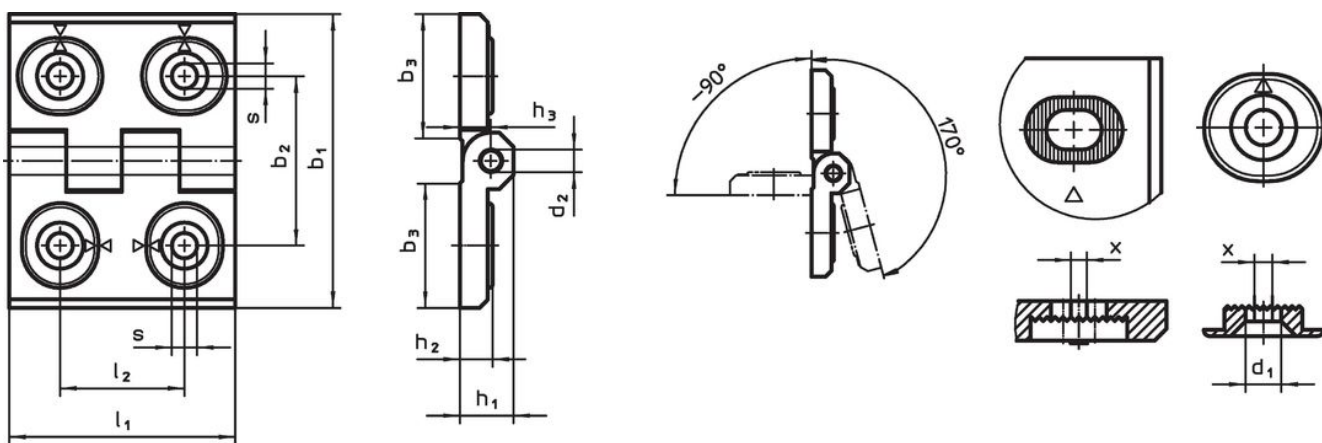

Ritning

Bild 1