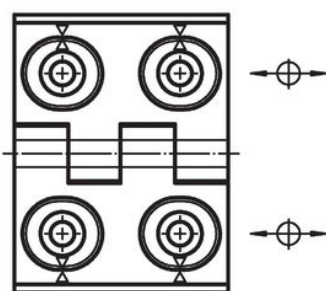

Gångjärn • justerbar  
25161.0120

Produktbeskrivning

Adjustable hinges can be positioned horizontally or vertically by moving the adjusting bushings in a form-fit and finely adjusted manner.

Material

Kropp

- Zink, gjutet, plastbelagd, silver, liknande RAL 9006, matt yta

Axlig

- Rostfritt stål

Ritning

Bild 1

Bild 2

Bild 3

Orderinformation

Dimension											[g]	Art.nr.	
b <sub>1</sub>	l <sub>1</sub>	b <sub>2</sub>	b <sub>3</sub>	d <sub>1</sub>	d <sub>2</sub>	h <sub>1</sub>	h <sub>2</sub>	h <sub>3</sub>	l <sub>2</sub>	x			
justerbar i höjd – Bild 2, Zink gjutet, silver													
40	52	30	22	4,5	4	9,5	6	5,5	22	0,5	83	25161.0120	