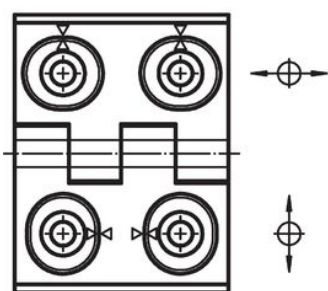

Gångjärn • justerbar  
25161.0120

Produktbeskrivning

Adjustable hinges can be positioned horizontally or vertically by moving the adjusting bushings in a form-fit and finely adjusted manner.

Material

Kropp

- Zink, gjutet, plastbelagd, silver, liknande RAL 9006, matt yta

Axlig

- Rostfritt stål

Ritning

Bild 1

Bild 2

Bild 3

Orderinformation

Dimension											[g]	Art.nr.	
b <sub>1</sub>	l <sub>1</sub>	b <sub>2</sub>	b <sub>3</sub>	d <sub>1</sub>	d <sub>2</sub>	h <sub>1</sub>	h <sub>2</sub>	h <sub>3</sub>	l <sub>2</sub>	x			
justerbar i höjd – Bild 2, Zink gjutet, silver													
40	52	30	22	4,5	4	9,5	6	5,5	22	0,5	83	25161.0120	