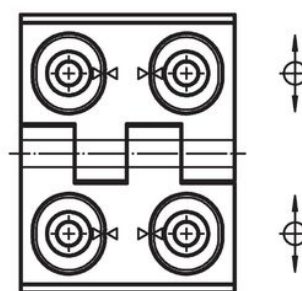

Gångjärn • justerbar  
25161.0120

Produktbeskrivning

Adjustable hinges can be positioned horizontally or vertically by moving the adjusting bushings in a form-fit and finely adjusted manner.

Material

Kropp

- Zink, gjutet, plastbelagd, silver, liknande RAL 9006, matt yta

Axlig

- Rostfritt stål

Ritning

Bild 1

Bild 2

Bild 3

Orderinformation

Dimension											[g]	Art.nr.	
b <sub>1</sub>	l <sub>1</sub>	b <sub>2</sub>	b <sub>3</sub>	d <sub>1</sub>	d <sub>2</sub>	h <sub>1</sub>	h <sub>2</sub>	h <sub>3</sub>	l <sub>2</sub>	x			
justerbar i höjd – Bild 2, Zink gjutet, silver													
40	52	30	22	4,5	4	9,5	6	5,5	22	0,5	83	25161.0120	