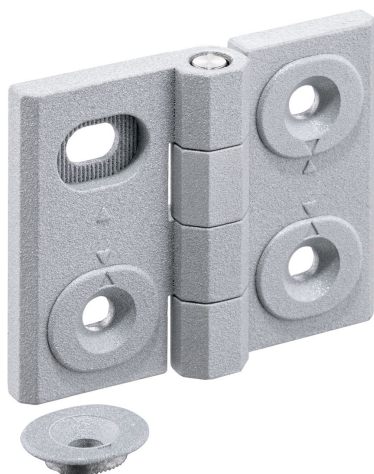

Gångjärn • justerbar  
25161.0115

Produktbeskrivning

Adjustable hinges can be positioned horizontally or vertically by moving the adjusting bushings in a form-fit and finely adjusted manner.

Material

Kropp

- Zink, gjutet, plastbelagd, silver, liknande RAL 9006, matt yta

Axlig

- Rostfritt stål

Ritning

Bild 1

Bild 2

Bild 3

Orderinformation

Dimension											[g]	Art.nr.
b <sub>1</sub>	l <sub>1</sub>	b <sub>2</sub>	b <sub>3</sub>	d <sub>1</sub>	d <sub>2</sub>	h <sub>1</sub>	h <sub>2</sub>	h <sub>3</sub>	l <sub>2</sub>	x		
justerbar i bredd – Bild 3, Zink gjutet, silver												
60	76	42	33,5	6,5	8	15	9	8,5	34	1	255	25161.0115