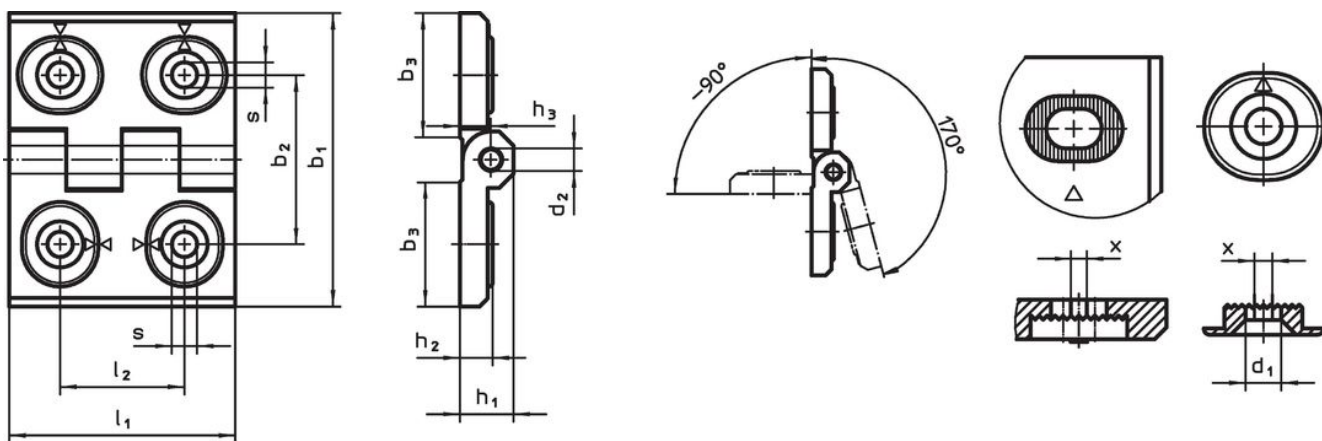

Ritning

Bild 1