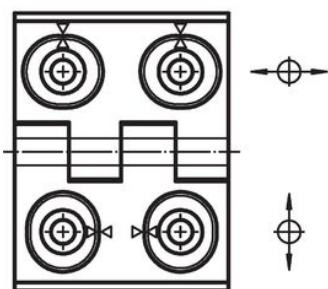

Gångjärn • justerbar  
25161.0115

Produktbeskrivning

Adjustable hinges can be positioned horizontally or vertically by moving the adjusting bushings in a form-fit and finely adjusted manner.

Material

Kropp

- Zink, gjutet, plastbelagd, silver, liknande RAL 9006, matt yta

Axlig

- Rostfritt stål

Ritning

Bild 1

Bild 2

Bild 3

Orderinformation

Dimension											[g]	Art.nr.
b <sub>1</sub>	l <sub>1</sub>	b <sub>2</sub>	b <sub>3</sub>	d <sub>1</sub>	d <sub>2</sub>	h <sub>1</sub>	h <sub>2</sub>	h <sub>3</sub>	l <sub>2</sub>	x		
justerbar i bredd – Bild 3, Zink gjutet, silver												
60	76	42	33,5	6,5	8	15	9	8,5	34	1	255	25161.0115