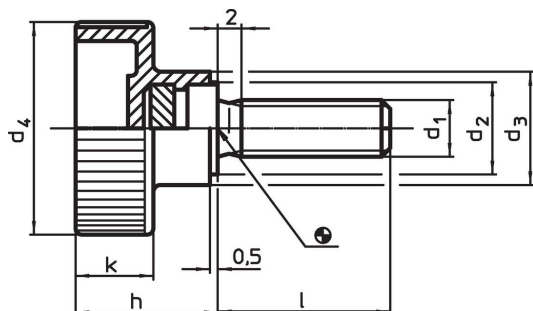

Räfflad Skruv • plast

24830.0264

Produktbeskrivning

Material

Handtag

- Thermoplast (PA), svart

Skruv

- Rostfritt stål 1.4567

Ritning

Orderinformation

Dimension							 min. max. [°C]		 [g]	Art.nr.
d ₁	l	d ₂	d ₃	d ₄	h	k				
rostfritt stål										
M8	25	14	16	30	19,5	11	-30	80	17	24830.0264

Användningsexempel

Överensstämmelse

RoHS-kompatibel