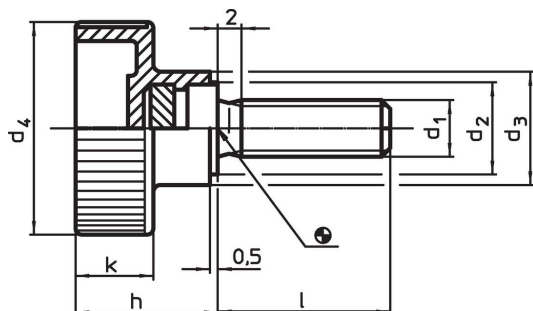

Räfflad Skruv • plast

24830.0254

Produktbeskrivning

Material

Handtag

- Thermoplast (PA), svart

Skruv

- Rostfritt stål 1.4567

Ritning

Orderinformation

Dimension							 min. max.		 [g]	Art.nr.
d ₁	l	d ₂	d ₃	d ₄	h	k	[°C]			
rostfritt stål										
[mm]										
M6	20	12	14	24	16,5	9,5	-30	80	8,5	24830.0254

Användningsexempel

Överensstämmelse