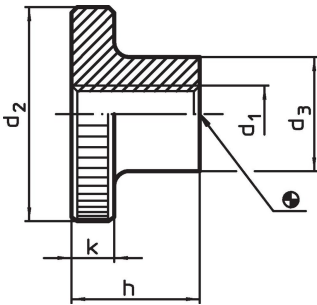

### Orderinformation

d <sub>1</sub>	d <sub>2</sub>	Dimension d <sub>3</sub> [mm]	h	k	 [g]	Art.nr.
rostfritt stål						
M8	30	16	18	6	44	24780.0280