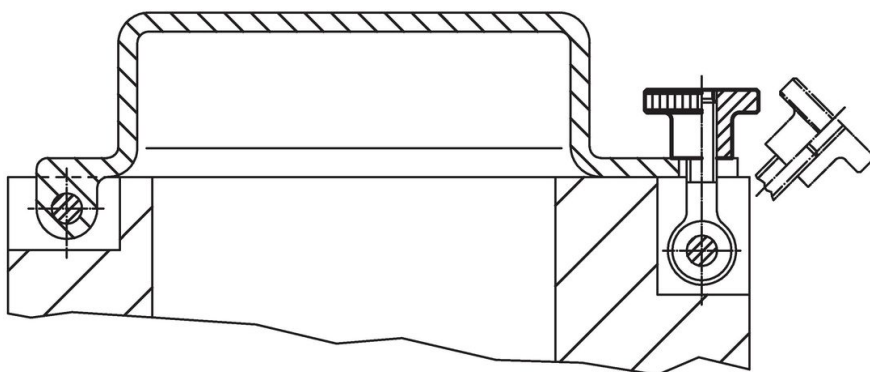

Räfflad Mutter (med krage) • DIN 466

24780.0260

Produktbeskrivning

Material

- Rostfritt stål 1.4301, mattpolerat

Mer information

Not

Räfflad stigning och räfflat djup kan skilja sig från DIN.

Ritning

Orderinformation

d ₁	d ₂	Dimension d ₃ [mm]	h	k	 [g]	Art.nr.
rostfritt stål						
M6	24	12	15	5	23	24780.0260

Användningsexempel

Överensstämmelse

RoHS-kompatibel

Överensstämmer med direktiv 2011/65/EU och direktiv 2015/863