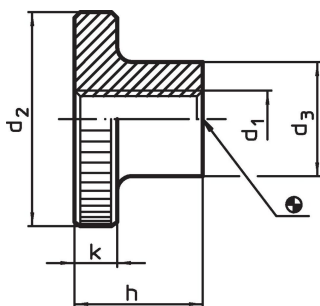

Räfflad Mutter (med krage) • DIN 466

24780.0260

Produktbeskrivning

Material

- Rostfritt stål 1.4301, mattpolerat

Mer information

Not

Räfflad stigning och räfflat djup kan skilja sig från DIN.

Ritning

Orderinformation

d ₁	d ₂	Dimension d ₃ [mm]	h	k	 [g]	Art.nr.
rostfritt stål						
M6	24	12	15	5	23	24780.0260

Användningsexempel

Överensstämmelse

RoHS-kompatibel

Överensstämmer med direktiv 2011/65/EU och direktiv 2015/863