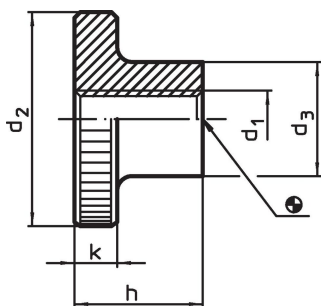

Räfflad Mutter (med krage) • DIN 466

24780.0250

Produktbeskrivning

Material

- Rostfritt stål 1.4301, mattpolerat

Mer information

Not

Räfflad stigning och räfflat djup kan skilja sig från DIN.

Ritning

Orderinformation

d ₁	d ₂	Dimension d ₃ [mm]	h	k	 [g]	Art.nr.
M5	20	10	11,5	4	12	24780.0250

Användningsexempel

Överensstämmelse

RoHS-kompatibel

Överensstämmer med direktiv 2011/65/EU och direktiv 2015/863