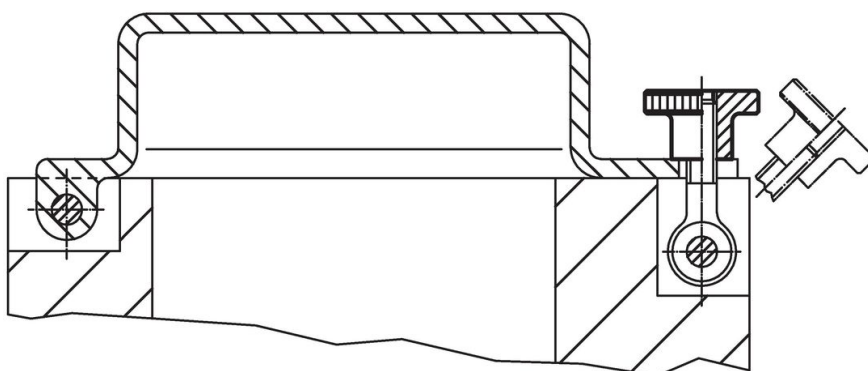

Användningsexempel