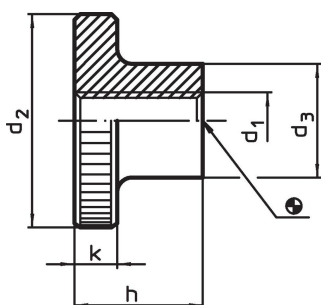

Räfflad Mutter (med krage) • DIN 466

24780.0080

Produktbeskrivning

Material

- Stål, svartoxiderat, kvalitet 5

Mer information

Not

Räfflad stigning och räfflat djup kan skilja sig från DIN.

Ritning

Orderinformation

d ₁	d ₂	Dimension d ₃ [mm]	h	k	 [g]	Art.nr.
stål						
M8	30	16	18	6	44	24780.0080

Användningsexempel

Överensstämmelse

RoHS-kompatibel

Innehåller bly - överensstämmer enligt undantag 6a / 6b / 6c