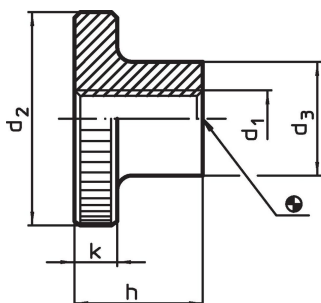

Räfflad Mutter (med krage) • DIN 466

24780.0050

Produktbeskrivning

Material

- Stål, svartoxiderat, kvalitet 5

Mer information

Not

Räfflad stigning och räfflat djup kan skilja sig från DIN.

Ritning

Orderinformation

d ₁	d ₂	Dimension d ₃ [mm]	h	k	 [g]	Art.nr.
M5	20	10	11,5	4	12	24780.0050

Användningsexempel

Överensstämmelse

RoHS-kompatibel

Innehåller bly - överensstämmer enligt undantag 6a / 6b / 6c