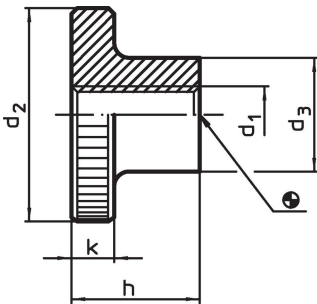

### Orderinformation

Dimension					[g]	Art.nr.
d <sub>1</sub>	d <sub>2</sub>	d <sub>3</sub>	h	k		
stål						
M4	16	8	9,5	3,5	6,7	24780.0040