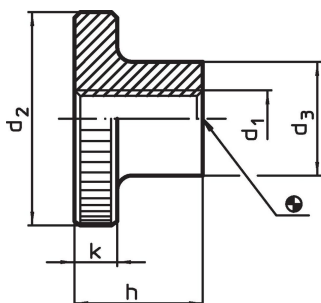

### Orderinformation

Dimension					[g]	Art.nr.
d <sub>1</sub>	d <sub>2</sub>	d <sub>3</sub>	h	k		
stål						
M3	12	6	7,5	2,5	2,9	24780.0030