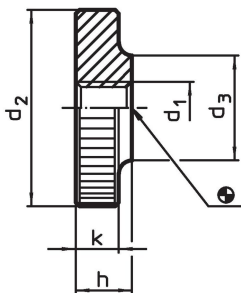

Plan Räfflad Mutter · DIN 467

24760.0280

Produktbeskrivning

Material

- Rostfritt stål 1.4305, mattpolerat

Mer information

Not

Räfflad stigning och räfflat djup kan skilja sig från DIN.

Ritning

Orderinformation

d ₁	d ₂	Dimension			k	[g]	Art.nr.
		d ₃	h	[mm]			
rostfritt stål							
M8	30	16	8	6	32	24760.0280	

Användningsexempel

Överensstämmelse

RoHS-kompatibel

Överensstämmer med direktiv 2011/65/EU och direktiv 2015/863