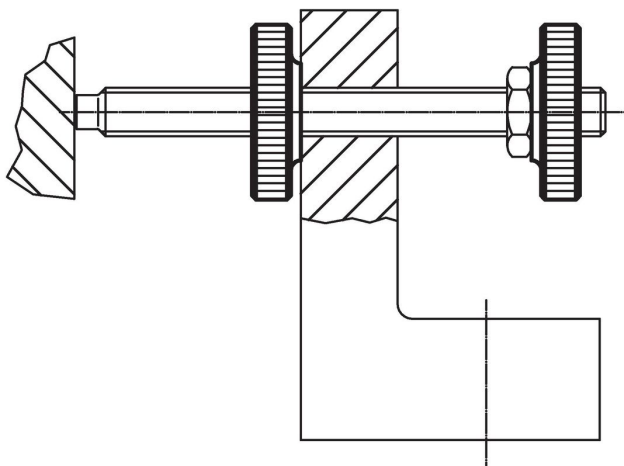

Plan Räfflad Mutter · DIN 467

24760.0280

Produktbeskrivning

Material

- Rostfritt stål 1.4305, mattpolerat

Mer information

Not

Räfflad stigning och räfflat djup kan skilja sig från DIN.

Ritning

Orderinformation

d ₁	d ₂	Dimension			k	[g]	Art.nr.
		d ₃	h	[mm]			
rostfritt stål							
M8	30	16	8	6	32	24760.0280	

Användningsexempel

Överensstämmelse

RoHS-kompatibel

Överensstämmer med direktiv 2011/65/EU och direktiv 2015/863