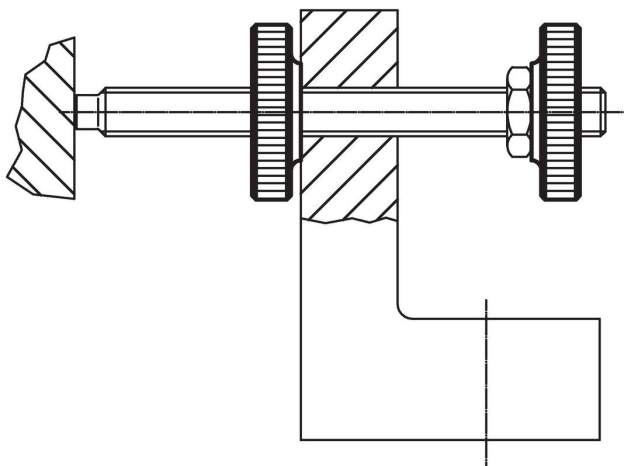

Användningsexempel