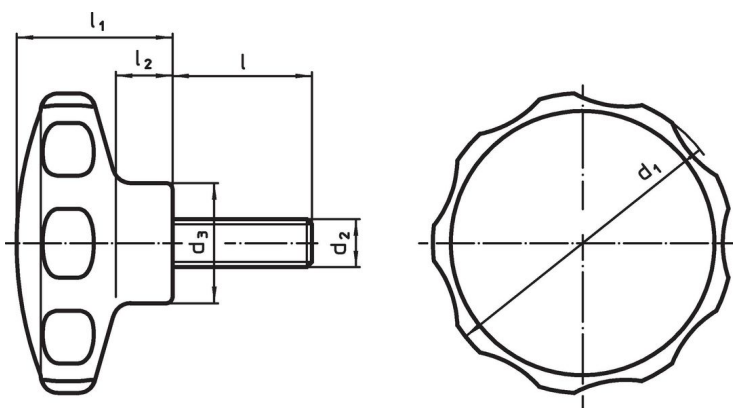

### Orderinformation

Dimension							min.  max.			Art.nr.
d <sub>1</sub>	d <sub>2</sub>	l	d <sub>3</sub>	l <sub>1</sub>	l <sub>2</sub>	[mm]	[°C]	[g]		
vit										
50	M8	23	22	26	10		-30	80	27	24750.0361