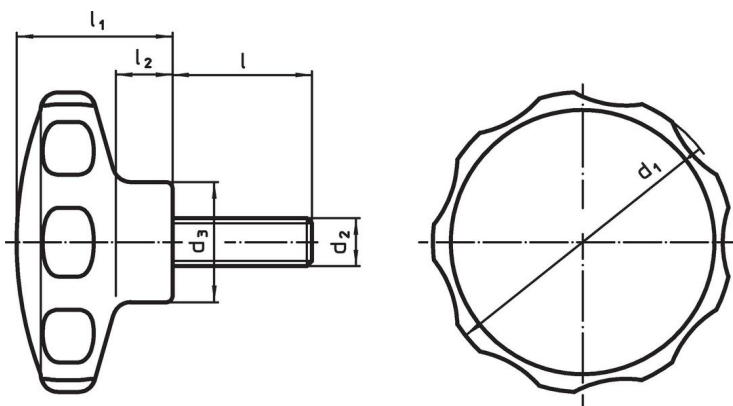

### Orderinformation

Dimension							min. 	max.		Art.nr.
d <sub>1</sub>	d <sub>2</sub>	l	d <sub>3</sub>	l <sub>1</sub>	l <sub>2</sub>	[mm]				
orange										
40	M6	18	16,5	22	9		-30	80	13	24750.0262