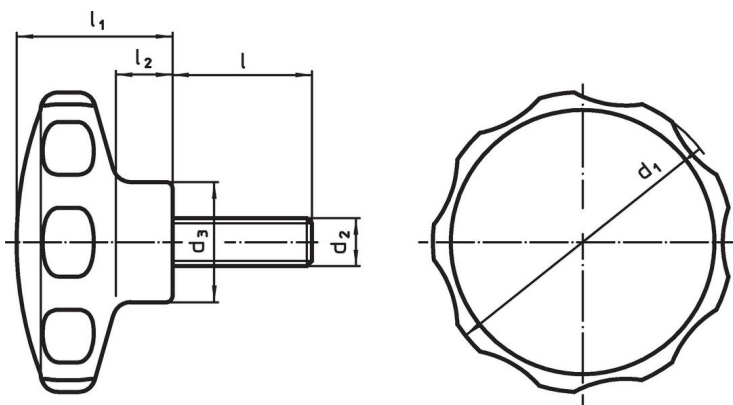

Ställskruv med stjärnvred • plast

24750.0243

Produktbeskrivning

Material

Kåpa

- Thermoplast (PA), gul liknande RAL 1016

Handtag

- Thermoplast (PA 6), svart liknande RAL 9005

Skruv

- rostfritt stål

Mer information

Not

Specialutföranden, t.ex. avvikande gängtyp på förfrågan.

Ritning

Orderinformation

Dimension							min.	max.	[g]	Art.nr.
d ₁	d ₂	l	d ₃	l ₁	l ₂	[mm]				
gul	M5	28	16,5	22	9		-30	80	12	24750.0243