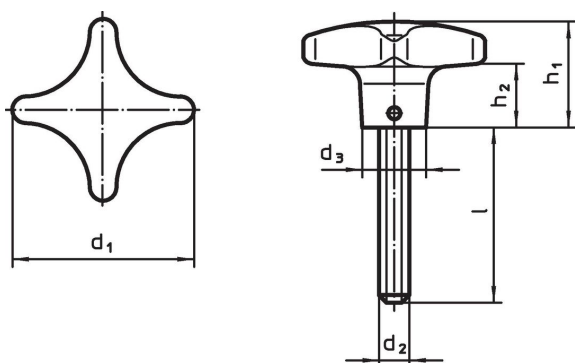

Ställskruv med stjärnvred • liknande DIN 6335, rostfritt stål

24731.0015

Produktbeskrivning

Dessa ställskruvar med handtag är tillverkade enligt DIN 6335, men det är en version utan smutsiga kanter. Detta gör dessa stiftskruvar med handtag lämpliga för alla användningsområden med höga hygienkrav.

Material

Handtag

- Rostfritt stål, mattpolerat

Skruv

- Rostfritt stål 1.4305

Ritning

Orderinformation

Dimension						[g]	Art.nr.
d ₁	d ₂	l	d ₃	h ₁	h ₂		
40	M8	30	14	25	13	70	24731.0015