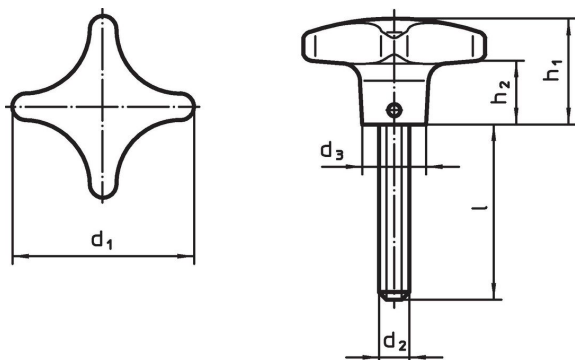

Ställskruv med stjärnvred • liknande DIN 6335, rostfritt stål

24731.0005

Produktbeskrivning

Dessa ställskruvar med handtag är tillverkade enligt DIN 6335, men det är en version utan smutsiga kanter. Detta gör dessa stiftskruvar med handtag lämpliga för alla användningsområden med höga hygienkrav.

Material

Handtag

- Rostfritt stål, mattpolerat

Skruv

- Rostfritt stål 1.4305

Ritning

Orderinformation

Dimension							[g]	Art.nr.
d ₁	d ₂	l	d ₃	h ₁	h ₂			
40	M8	20	14	25	13	76	24731.0005	