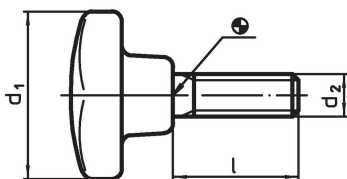

### Orderinformation

Dimension		l	max. [°C]	[g]	Art.nr.
d <sub>1</sub>	d <sub>2</sub> [mm]				
<b>Form L, rostfritt stål</b>					
63	M12	80	110	112	24730.1260