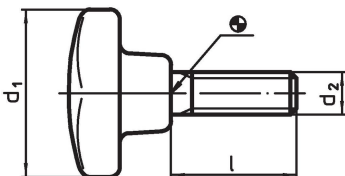

### Orderinformation

Dimension			max. [°C]	[g]	Art.nr.
d <sub>1</sub>	d <sub>2</sub> [mm]	l			
Form L, stål					
40	M8	40	110	30	24730.0158