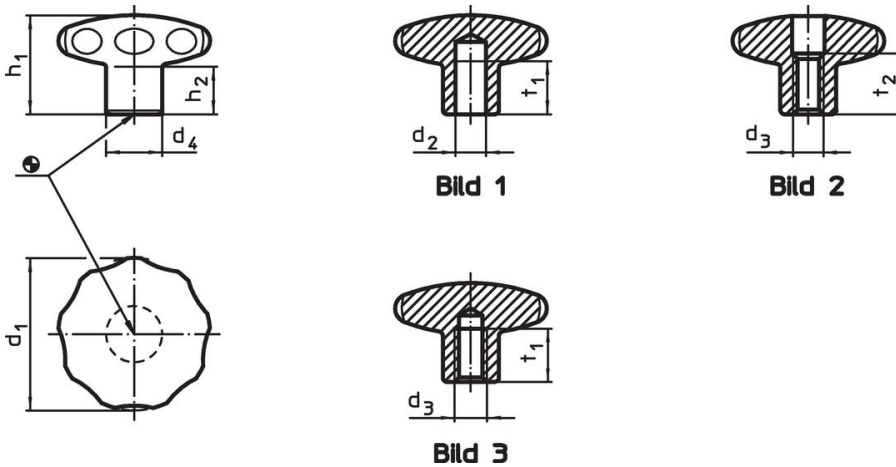

**Stjärnvred** • rostfritt stål, solida  
24690.0656

**Produktbeskrivning**

Med släta ytor. För alla applikationer med höga hygieniska krav (t.ex. Livsmedelsindustri).

**Material**

**Handtag**

- Rostfritt stål 1.4305, mattpolerat

**Ritning**

**Orderinformation**

Dimension						[g]	Art.nr.
d <sub>1</sub>	d <sub>3</sub>	d <sub>4</sub>	h <sub>1</sub>	h <sub>2</sub>	t <sub>1</sub> min.		
[mm]							
<b>Med bottenhål med invändig gänga – Bild 3</b>							
50	M10	21	34	17	15	270	24690.0656