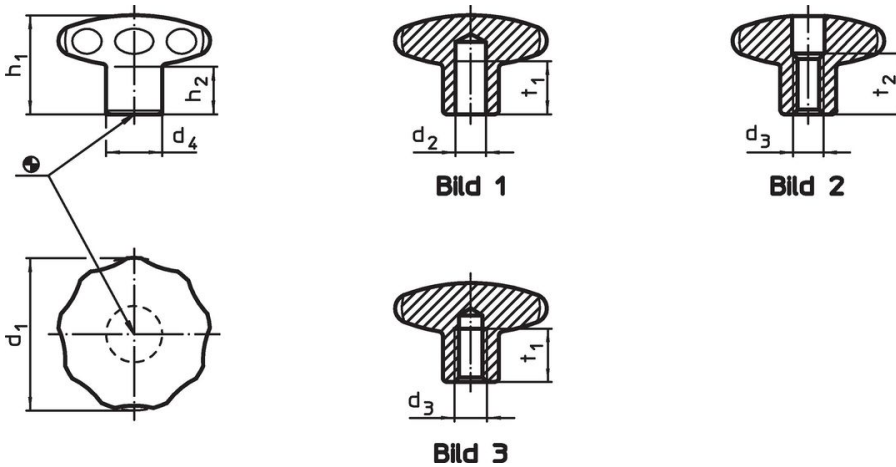

**Stjärnvred • rostfritt stål, solida**  
24690.0654

**Produktbeskrivning**

Med släta ytor. För alla applikationer med höga hygieniska krav (t.ex. Livsmedelsindustri).

**Material**

**Handtag**

- Rostfritt stål 1.4305, mattpolerat

**Ritning**

**Orderinformation**

Dimension							[g]	Art.nr.
d <sub>1</sub>	d <sub>3</sub>	d <sub>4</sub>	h <sub>1</sub>	h <sub>2</sub>	t <sub>2</sub>			
[mm]								
Med invändig gänga, genomgående hål – Bild 2								
50	M10	21	34	17	16	216	24690.0654	