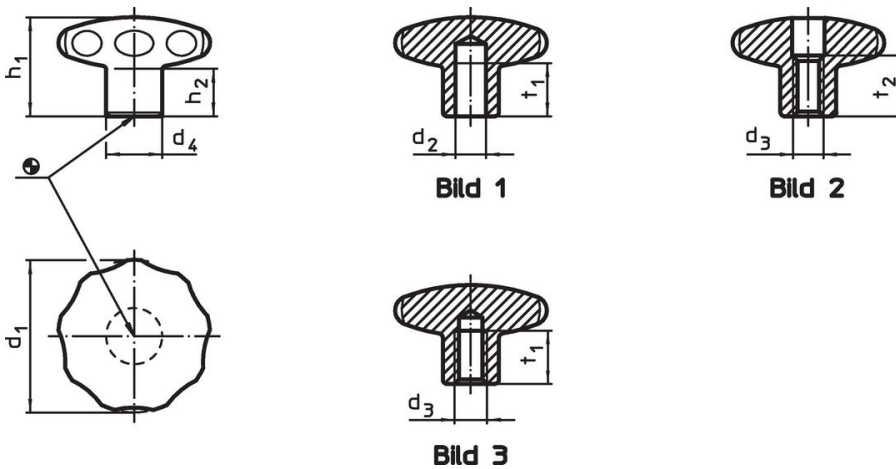

**Stjärnvred** • rostfritt stål, solida  
24690.0653

**Produktbeskrivning**

Med släta ytor. För alla applikationer med höga hygieniska krav (t.ex. Livsmedelsindustri).

**Material**

**Handtag**

- Rostfritt stål 1.4305, mattpolerat

**Ritning**

**Orderinformation**

Dimension						[g]	Art.nr.
d <sub>1</sub>	d <sub>2</sub> h <sub>7</sub>	d <sub>4</sub>	h <sub>1</sub>	h <sub>2</sub>	t <sub>1</sub> min.		
[mm]							
<b>Med bottenhål utan gängor – Bild 1</b>							
50	10	21	34	17	15	223	24690.0653