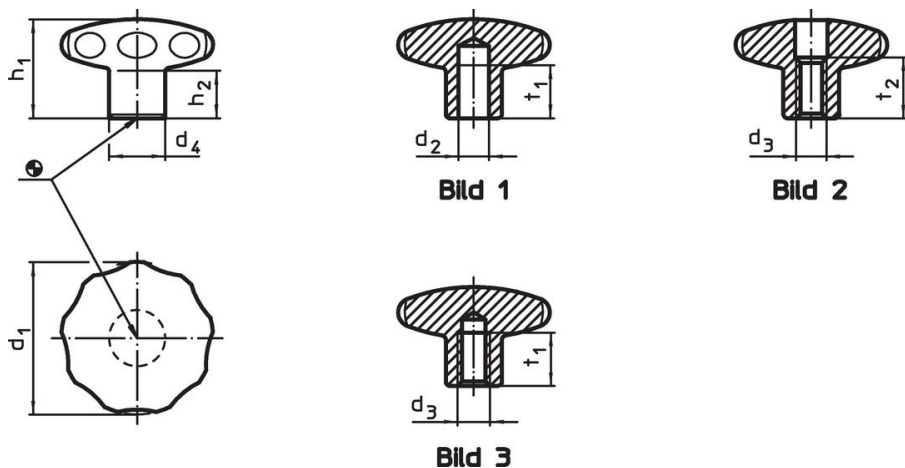

### Orderinformation

d <sub>1</sub>	d <sub>3</sub>	d <sub>4</sub>	Dimension	h <sub>1</sub>	h <sub>2</sub>	t <sub>1</sub> min.		Art.nr.
[mm]							[g]	
<b>Med bottenhål med invändig gänga – Bild 3</b>								
40	M8	18		30,5	15	12	132	24690.0646