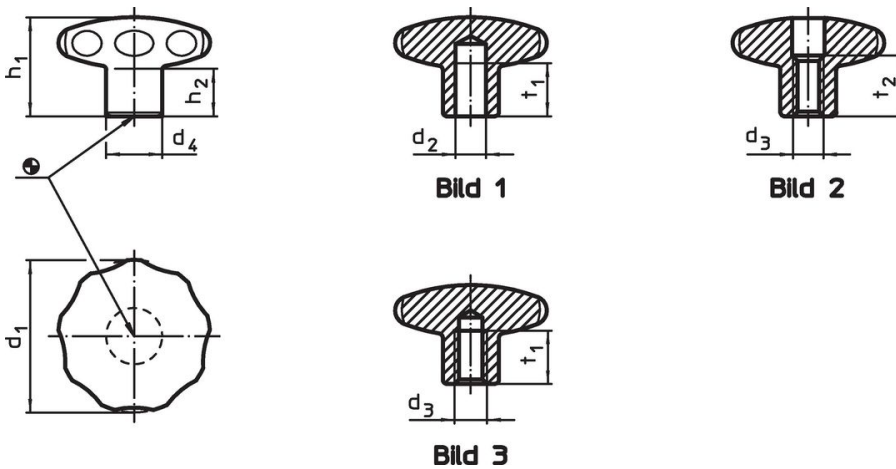

Stjärnvred • rostfritt stål, solida
24690.0645

Produktbeskrivning

Med släta ytor. För alla applikationer med höga hygieniska krav (t.ex. Livsmedelsindustri).

Material

Handtag

- Rostfritt stål 1.4305, mattpolerat

Ritning

Orderinformation

d_1	d_3	d_4	Dimension [mm]			t_1 min.	 [g]	Art.nr.
Med bottenhål med invändig gänga – Bild 3								
40	M6	18	30,5	15	12	134	24690.0645	

Användningsexempel

Överensstämmelse

RoHS-kompatibel