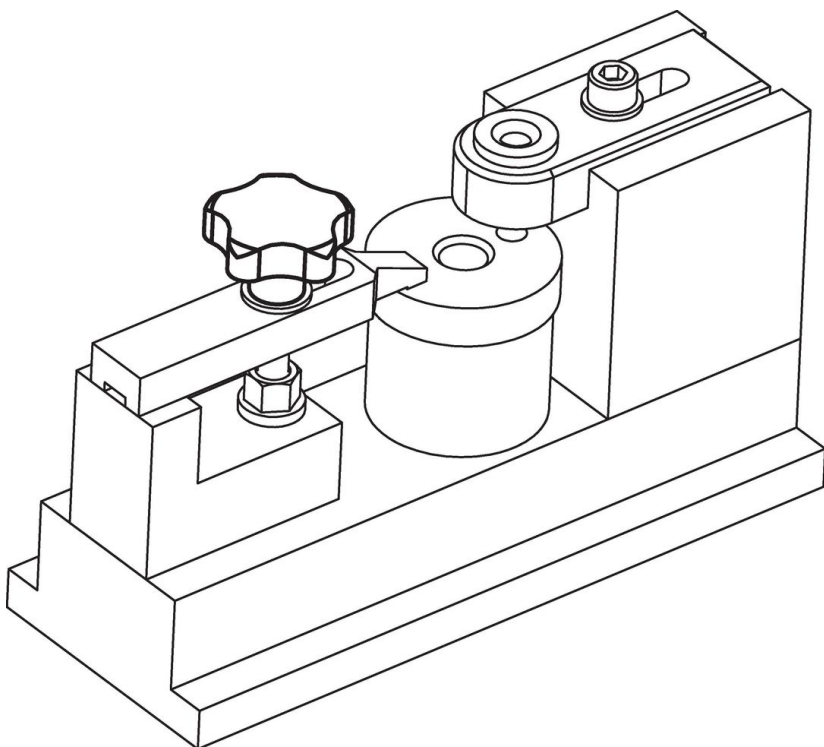

Användningsexempel

Överensstämmelse

RoHS-kompatibel

Överensstämmer med direktiv 2011/65/EU och direktiv 2015/863

Innehåller inte SVHC-ämnen

Inga SVHC-ämnen med mer än 0,1 % w/w - SVHC-lista [REACH] per 27.06.2024.

Innehåller inte ämnen i proposition 65

Inga Proposition 65-ämnen inkluderade
<https://www.P65Warnings.ca.gov/>

Fri från konfliktmineraler

Denna produkt innehåller inga ämnen betecknade som konfliktmineraler" såsom tantal, tenn, guld eller volfram från Demokratiska republiken Kongo eller angränsande länder."