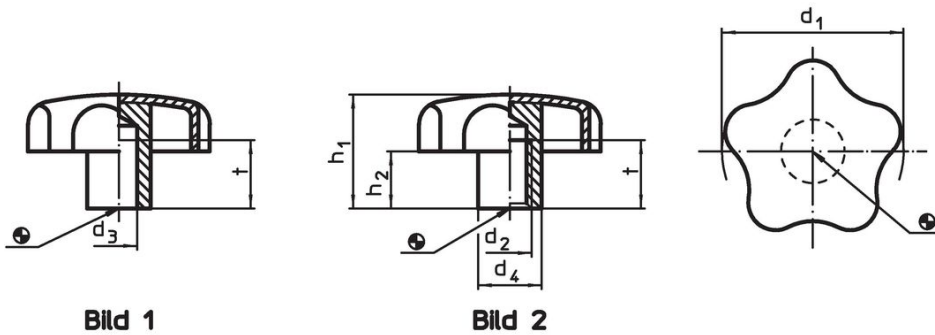

Grepp: Rostfri plåt. Nav: stumsvetsad

Ritning

Bild 1

Bild 2

Orderinformation

Dimension						[g]	Art.nr.
d ₁	d ₂	d ₄	h ₁ ~	h ₂ ~	t min.		
Med bottenhål med invändig gänga – Bild 2							
60	M12	20	40	21	22	112	24690.0460