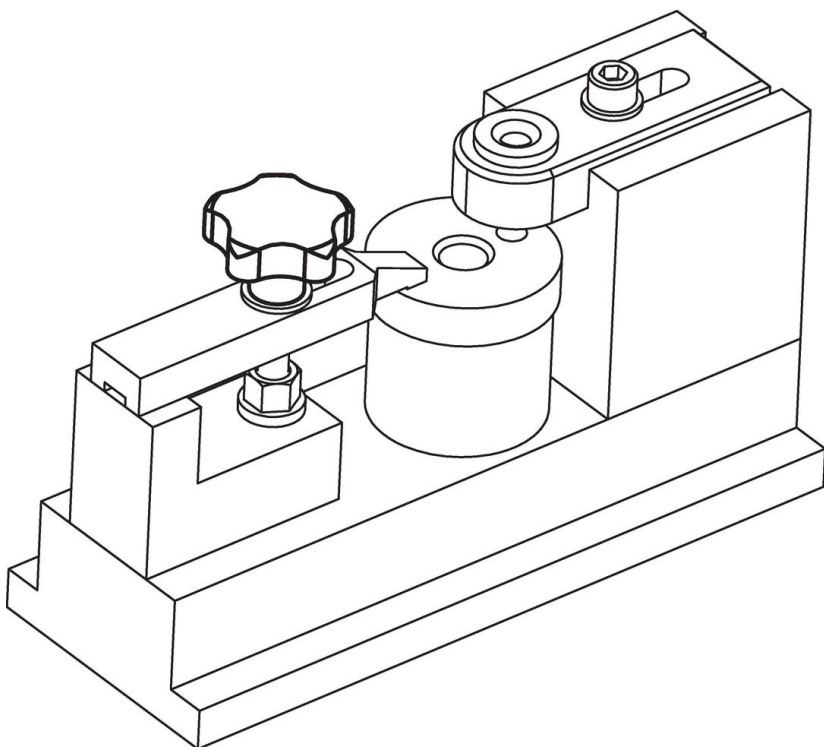

Användningsexempel

Överensstämmelse

RoHS-kompatibel

Överensstämmer med direktiv 2011/65/EU och direktiv 2015/863

Innehåller inte SVHC-ämnen

Inga SVHC-ämnen med mer än 0,1 % w/w - SVHC-lista [REACH] per 23.01.2024.

Innehåller inte ämnen i proposition 65

Inga Proposition 65-ämnen inkluderade
<https://www.P65Warnings.ca.gov/>

Fri från konfliktmineraler

Denna produkt innehåller inga ämnen betecknade som konfliktmineraler" såsom tantal, tenn, guld eller volfram från Demokratiska republiken Kongo eller angränsande länder."