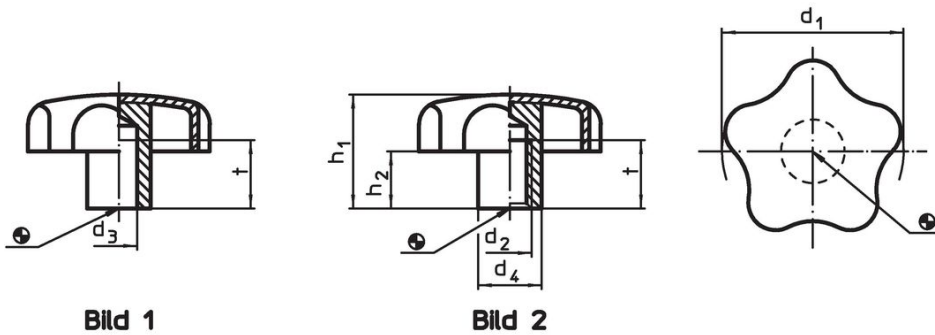

Orderinformation

Dimension							[g]	Art.nr.
d <sub>1</sub>	d <sub>2</sub>	d <sub>4</sub>	h <sub>1</sub> ~	h <sub>2</sub> ~	t min.			
Med bottenhål med invändig gänga – Bild 2								
50	M10	18	32	17,5	18	69	24690.0450	