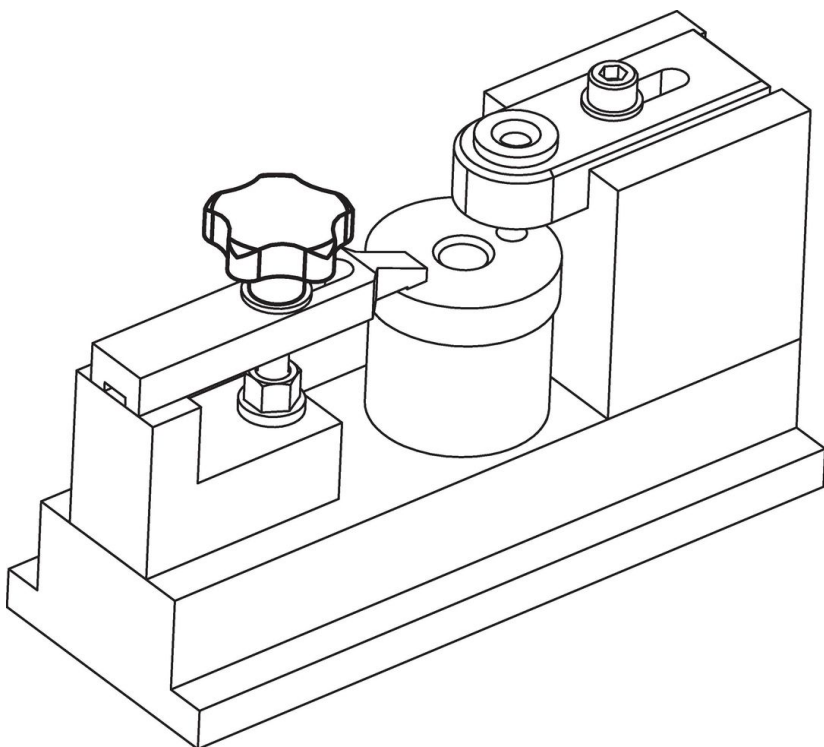

Stjärnvred • rostfritt stål
24690.0440

Produktbeskrivning

Material

Handtag
• Rostfritt stål 1.4301, mattpolerat

Mer information

Not

Grepp: Rostfri plåt. Nav: stumsvetsad

Ritning

Orderinformation

d ₁	d ₂	d ₄	Dimension			[g]	Art.nr.
			h ₁ ~	h ₂ ~	t min.		
Med bottenhål med invändig gänga – Bild 2							
40	M8	14	25	12,5	15	37	24690.0440

Användningsexempel

Överensstämmelse

RoHS-kompatibel