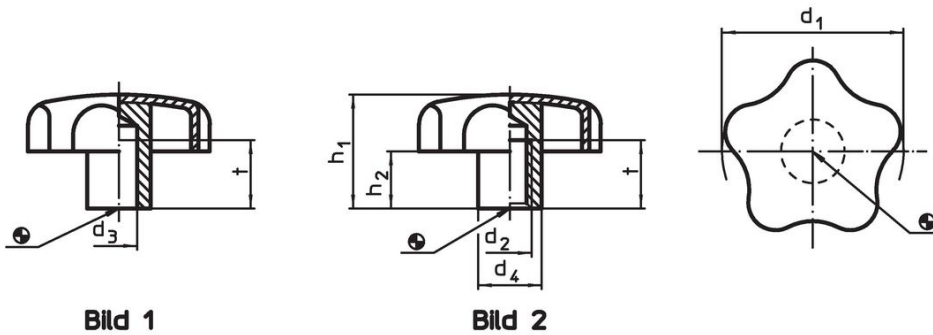

Orderinformation

d ₁	d ₂	d ₄	Dimension			[g]	Art.nr.
			h ₁ ~	h ₂ ~	t min.		
Med bottenhål med invändig gänga – Bild 2							
40	M8	14	25	12,5	15	37	24690.0440

Användningsexempel

Överensstämmelse

RoHS-kompatibel