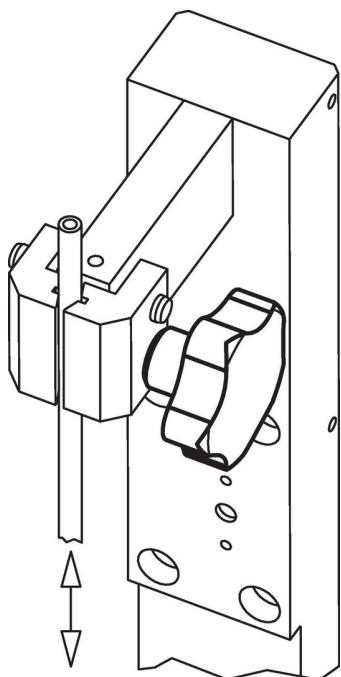

Ställskruv med stjärnvred • rostfritt stål

24690.0164

Produktbeskrivning

Material

Handtag

- Rostfritt stål 1.4301, mattpolerat

Skruv

- Rostfritt stål 1.4301

Mer information

Not

Grepp: Rostfri plåt. Nav: stumsvetsad

Ritning

Orderinformation

Dimension						[g]	Art.nr.
d ₁	d ₂	l	d ₃	h ₁ ~	h ₂ ~		
60	M12	50	20	37,5	20	169	24690.0164

Användningsexempel

Överensstämmelse