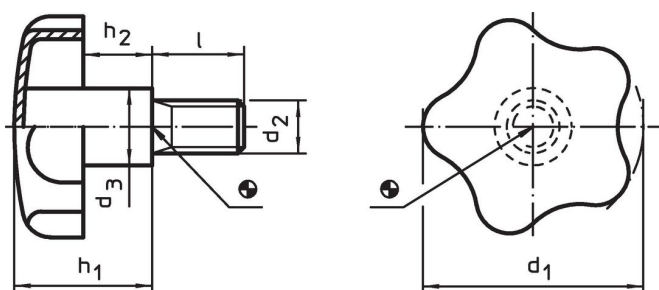

Ställskruv med stjärnvred • rostfritt stål

24690.0164

Produktbeskrivning

Material

Handtag

- Rostfritt stål 1.4301, mattpolerat

Skruv

- Rostfritt stål 1.4301

Mer information

Not

Grepp: Rostfri plåt. Nav: stumsvetsad

Ritning

Orderinformation

Dimension						[g]	Art.nr.
d ₁	d ₂	l	d ₃	h ₁ ~	h ₂ ~		
60	M12	50	20	37,5	20	169	24690.0164

Användningsexempel

Överensstämmelse