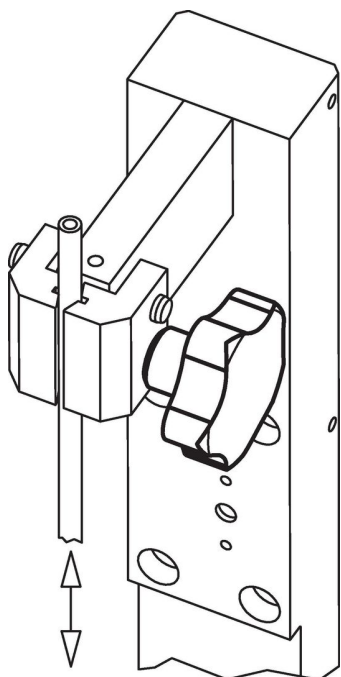

Ställskruv med stjärnvred • rostfritt stål

24690.0160

Produktbeskrivning

Material

Handtag

- Rostfritt stål 1.4301, mattpolerat

Skruv

- Rostfritt stål 1.4301

Mer information

Not

Grepp: Rostfri plåt. Nav: stumsvetsad

Ritning

Orderinformation

Dimension						[g]	Art.nr.
d ₁	d ₂	l	d ₃	h ₁ ~	h ₂ ~		
60	M12	30	20	37,5	20	155	24690.0160

Användningsexempel

Överensstämmelse