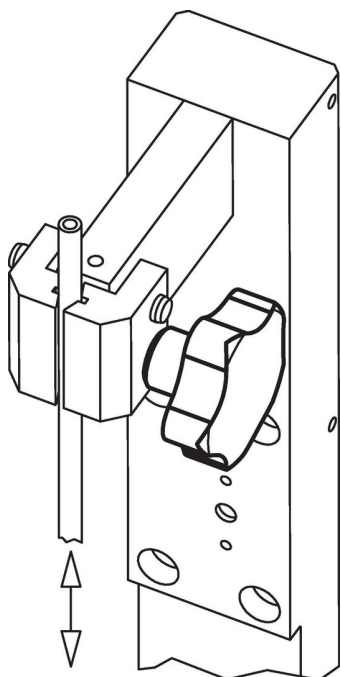

Ställskruv med stjärnvred • rostfritt stål

24690.0154

Produktbeskrivning

Material

Handtag

- Rostfritt stål 1.4301, mattpolerat

Skruv

- Rostfritt stål 1.4301

Mer information

Not

Grepp: Rostfri plåt. **Nav:** stumsvetsad

Ritning

Orderinformation

Dimension						[g]	Art.nr.
d ₁	d ₂	l	d ₃	h ₁ ~	h ₂ ~		
50	M10	40	18	30	16,5	102	24690.0154

Användningsexempel

Överensstämmelse