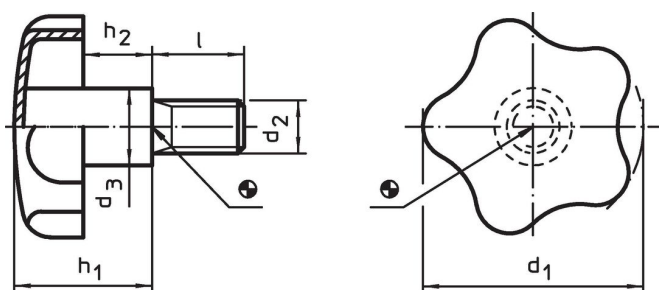

Ställskruv med stjärnvred • rostfritt stål

24690.0154

Produktbeskrivning

Material

Handtag

- Rostfritt stål 1.4301, mattpolerat

Skruv

- Rostfritt stål 1.4301

Mer information

Not

Grepp: Rostfri plåt. **Nav:** stumsvetsad

Ritning

Orderinformation

Dimension						[g]	Art.nr.
d ₁	d ₂	l	d ₃	h ₁ ~	h ₂ ~		
50	M10	40	18	30	16,5	102	24690.0154

Användningsexempel

Överensstämmelse