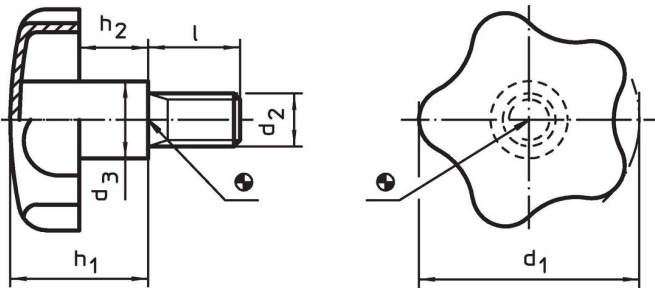

Ställskruv med stjärnvred • rostfritt stål

24690.0152

Produktbeskrivning

Material

Handtag

- Rostfritt stål 1.4301, mattpolerat

Skruv

- Rostfritt stål 1.4301

Mer information

Not

Grepp: Rostfri plåt. Nav: stumsvetsad

Ritning

Orderinformation

Dimension						[g]	Art.nr.
d ₁	d ₂	l	d ₃	h ₁ ~	h ₂ ~		
50	M10	30	18	30	16,5	97	24690.0152

Användningsexempel

Överensstämmelse