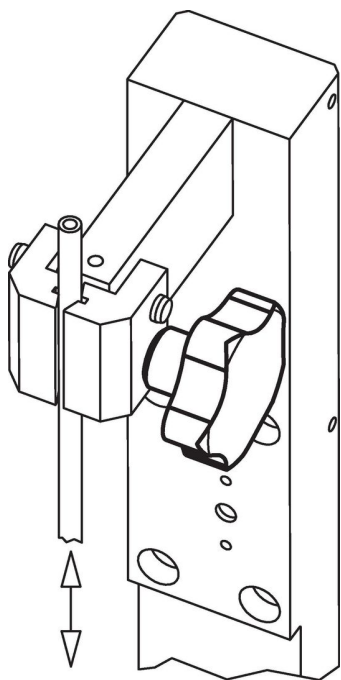

Ställskruv med stjärnvred • rostfritt stål

24690.0152

Produktbeskrivning

Material

Handtag

- Rostfritt stål 1.4301, mattpolerat

Skruv

- Rostfritt stål 1.4301

Mer information

Not

Grepp: Rostfri plåt. Nav: stumsvetsad

Ritning

Orderinformation

Dimension						[g]	Art.nr.
d ₁	d ₂	l	d ₃	h ₁ ~	h ₂ ~		
50	M10	30	18	30	16,5	97	24690.0152

Användningsexempel

Överensstämmelse