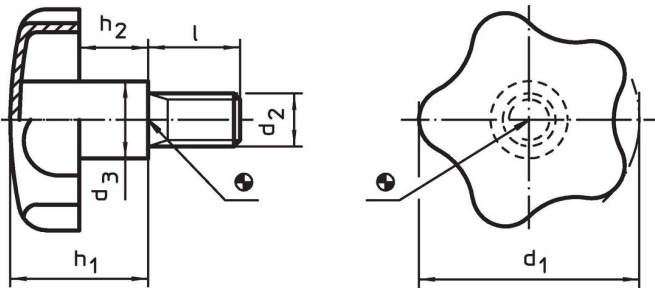

Ställskruv med stjärnvred • rostfritt stål

24690.0144

Produktbeskrivning

Material

Handtag

- Rostfritt stål 1.4301, mattpolerat

Skruv

- Rostfritt stål 1.4301

Mer information

Not

Grepp: Rostfri plåt. Nav: stumsvetsad

Ritning

Orderinformation

Dimension						[g]	Art.nr.
d ₁	d ₂	l	d ₃	h ₁ ~	h ₂ ~		
40	M8	40	14	24	12	57	24690.0144

Användningsexempel

Överensstämmelse