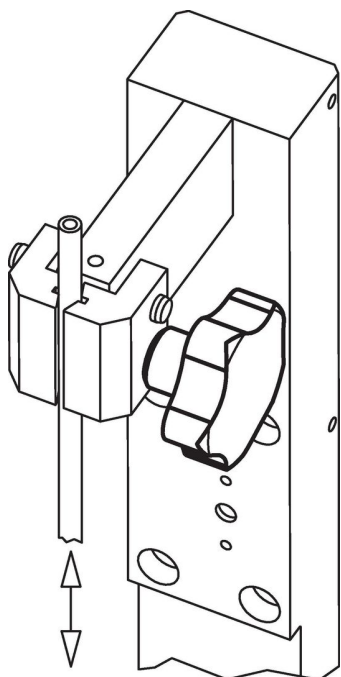

Ställskruv med stjärnvred • rostfritt stål

24690.0142

Produktbeskrivning

Material

Handtag

- Rostfritt stål 1.4301, mattpolerat

Skruv

- Rostfritt stål 1.4301

Mer information

Not

Grepp: Rostfri plåt. **Nav:** stumsvetsad

Ritning

Orderinformation

Dimension						[g]	Art.nr.
d ₁	d ₂	l	d ₃	h ₁ ~	h ₂ ~		
40	M8	30	14	24	12	55	24690.0142

Användningsexempel

Överensstämmelse