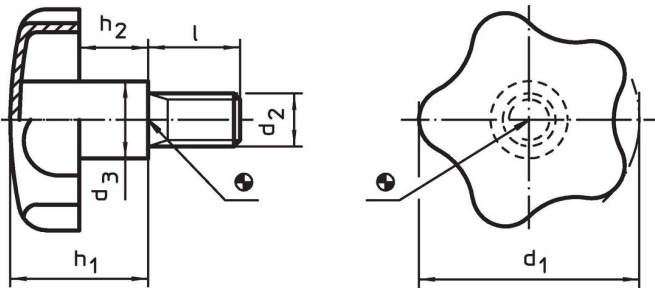

Ställskruv med stjärnvred • rostfritt stål

24690.0140

Produktbeskrivning

Material

Handtag

- Rostfritt stål 1.4301, mattpolerat

Skruv

- Rostfritt stål 1.4301

Mer information

Not

Grepp: Rostfri plåt. Nav: stumsvetsad

Ritning

Orderinformation

Dimension						[g]	Art.nr.
d ₁	d ₂	l	d ₃	h ₁ ~	h ₂ ~		
40	M8	20	14	24	12	50	24690.0140

Användningsexempel

Överensstämmelse