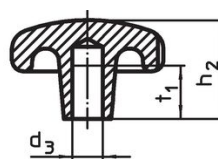

Not

Stjärnvred med olika håldimensioner eller ytbeläggningar kan specialbeställas.

Ritning

Bild 1

Bild 2

Bild 3

Bild 4

Bild 5

Orderinformation

Dimension				[g]	Art.nr.
d ₁	d ₂	h ₁	h ₃		
Obehandlat, form A – Bild 1					
80	25	52	25	629	24650.0080

Överensstämmelse

RoHS-kompatibel

Överensstämmer med direktiv 2011/65/EU och direktiv 2015/863