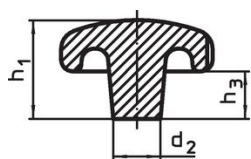

Not

Stjärnvred med olika håldimensioner eller ytbeläggningar kan specialbeställas.

Ritning

Bild 1

Bild 2

Bild 3

Bild 4

Bild 5

Orderinformation

Dimension				[g]	Art.nr.
d ₁	d ₂	h ₁	h ₃		
Obehandlat, form A – Bild 1					
80	25	52	25	629	24650.0080

Överensstämmelse

RoHS-kompatibel

Överensstämmer med direktiv 2011/65/EU och direktiv 2015/863