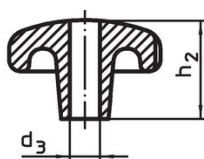

Not

Stjärnvred med olika håldimensioner eller ytbeläggningar kan specialbeställas.

Ritning

Bild 1

Bild 2

Bild 3

Bild 4

Bild 5

Orderinformation

Dimension				[g]	Art.nr.
d ₁	d ₂	h ₁	h ₃		
Obehandlat, form A – Bild 1					
80	25	52	25	629	24650.0080

Överensstämmelse

RoHS-kompatibel

Överensstämmer med direktiv 2011/65/EU och direktiv 2015/863