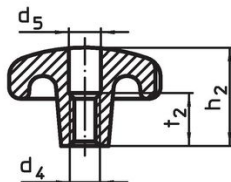

Not

Stjärnvred med olika håldimensioner eller ytbeläggningar kan specialbeställas.

Ritning

Bild 1

Bild 2

Bild 3

Bild 4

Bild 5

Orderinformation

Dimension				[g]	Art.nr.
d ₁	d ₂	h ₁	h ₃		
Obehandlat, form A – Bild 1					
80	25	52	25	629	24650.0080

Överensstämmelse

RoHS-kompatibel

Överensstämmer med direktiv 2011/65/EU och direktiv 2015/863