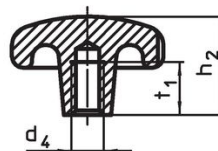

Not

Stjärnvred med olika håldimensioner eller ytbeläggningar kan specialbeställas.

Ritning

Bild 1

Bild 2

Bild 3

Bild 4

Bild 5

Orderinformation

Dimension				[g]	Art.nr.
d ₁	d ₂	h ₁	h ₃		
Obehandlat, form A – Bild 1					
80	25	52	25	629	24650.0080

Överensstämmelse

RoHS-kompatibel

Överensstämmer med direktiv 2011/65/EU och direktiv 2015/863