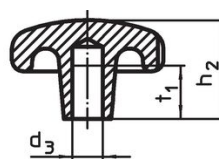

Not

Stjärnvred med olika håldimensioner eller ytbeläggningar kan specialbeställas.

Ritning

Bild 1

Bild 2

Bild 3

Bild 4

Bild 5

Orderinformation

Dimension				[g]	Art.nr.
d ₁	d ₂	h ₁	h ₃		
Obehandlat, form A – Bild 1					
40	14	26	13	77	24650.0040

Överensstämmelse

RoHS-kompatibel

Överensstämmer med direktiv 2011/65/EU och direktiv 2015/863