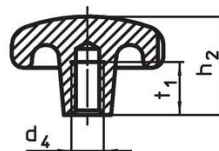

Not

Stjärnvred med olika håldimensioner eller ytbeläggningar kan specialbeställas.

Ritning

Bild 1

Bild 2

Bild 3

Bild 4

Bild 5

Orderinformation

Dimension				[g]	Art.nr.
d ₁	d ₂	h ₁	h ₃		
Obehandlat, form A – Bild 1					
40	14	26	13	77	24650.0040

Överensstämmelse

RoHS-kompatibel

Överensstämmer med direktiv 2011/65/EU och direktiv 2015/863