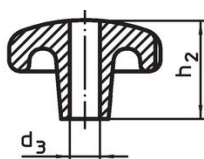

Not

Stjärnvred med olika håldimensioner eller ytbeläggningar kan specialbeställas.

Ritning

Bild 1

Bild 2

Bild 3

Bild 4

Bild 5

Orderinformation

Dimension				[g]	Art.nr.
d ₁	d ₂	h ₁	h ₃		
Obehandlat, form A – Bild 1					
40	14	26	13	77	24650.0040

Överensstämmelse

RoHS-kompatibel

Överensstämmer med direktiv 2011/65/EU och direktiv 2015/863