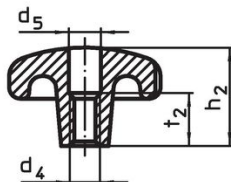

Not

Stjärnvred med olika håldimensioner eller ytbeläggningar kan specialbeställas.

Ritning

Bild 1

Bild 2

Bild 3

Bild 4

Bild 5

Orderinformation

Dimension				[g]	Art.nr.
d ₁	d ₂	h ₁	h ₃		
Obehandlat, form A – Bild 1					
40	14	26	13	77	24650.0040

Överensstämmelse

RoHS-kompatibel

Överensstämmer med direktiv 2011/65/EU och direktiv 2015/863