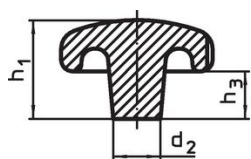

Not

Stjärnvred med olika håldimensioner eller ytbeläggningar kan specialbeställas.

Ritning

Bild 1

Bild 2

Bild 3

Bild 4

Bild 5

Orderinformation

Dimension				[g]	Art.nr.
d ₁	d ₂	h ₁	h ₃		
Obehandlat, form A – Bild 1					
40	14	26	13	77	24650.0040

Överensstämmelse

RoHS-kompatibel

Överensstämmer med direktiv 2011/65/EU och direktiv 2015/863