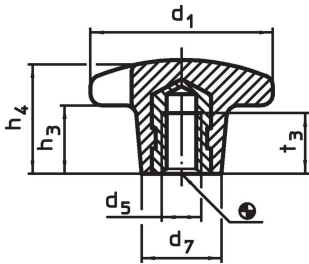

Stjärnvred • DIN 6335 plast  
24640.1240

Produktbeskrivning

Material

Bussning

- Rostfritt stål A2

Handtag

- Värmehärdad plast PF 31, svart liknande RAL 9005

Ritning

Orderinformation

Dimension						max. [°C]	[g]	Art.nr.
d <sub>1</sub>	d <sub>5</sub>	d <sub>7</sub> ~	h <sub>3</sub> ~	h <sub>4</sub> ~	t <sub>3</sub>			
Med gängad bussning form K, rostfritt stål								
40	M8	18	13	25	14	110	16	24640.1240