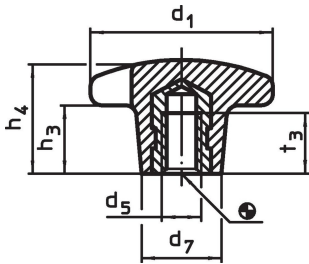

Stjärnvred • DIN 6335 plast  
24640.1225

Produktbeskrivning

Material

Bussning

- Rostfritt stål A2

Handtag

- Värmehärdad plast PF 31, svart liknande RAL 9005

Ritning

Orderinformation

Dimension						max. [°C]	[g]	Art.nr.
d <sub>1</sub>	d <sub>5</sub>	d <sub>7</sub> ~ [mm]	h <sub>3</sub> ~	h <sub>4</sub> ~	t <sub>3</sub>			
Med gängad bussning form K, rostfritt stål								
25	M5	12	8	16	9,5	110	7	24640.1225