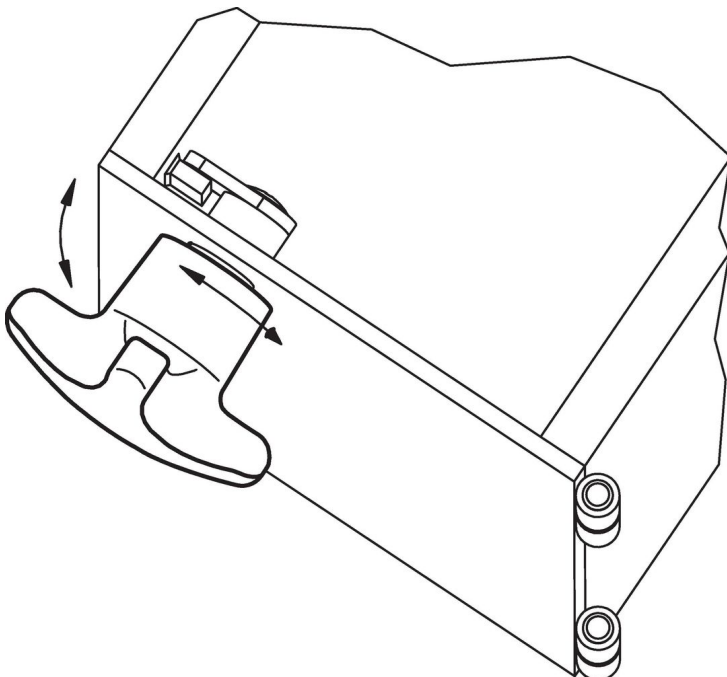

Användningsexempel