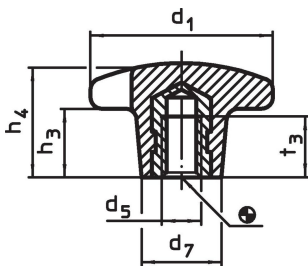

Stjärnvred • DIN 6335 plast
24640.0220

Produktbeskrivning

Material

Bussning
• Mässing

Handtag
• Värmehärdad plast PF 31, svart liknande
RAL 9005

Ritning

Orderinformation

Dimension						🌡️	📦	Art.nr.
d ₁	d ₅	d ₇	h ₃	h ₄	t ₃	max.	[g]	
[mm]						[°C]		
Med gängad bussning form K, Mässing								
20	M4	10	6	13	6,5	110	3,3	24640.0220