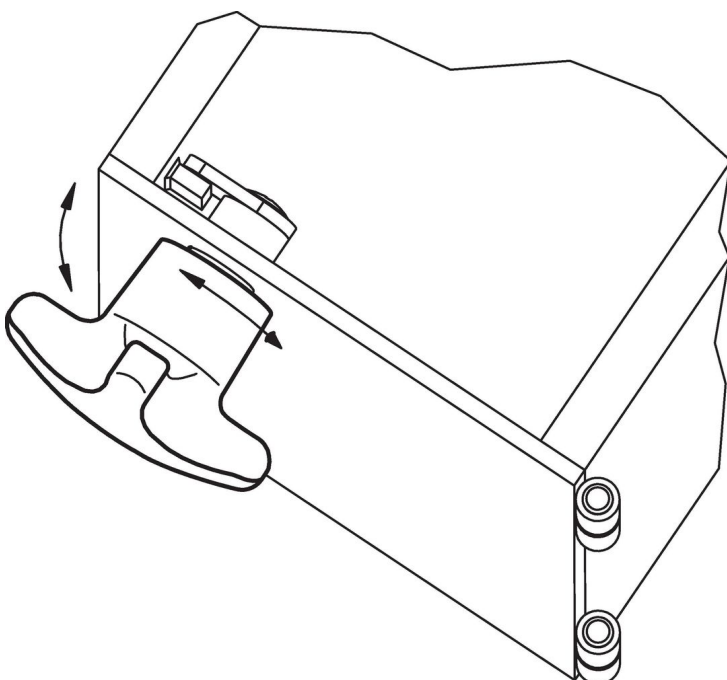

Användningsexempel